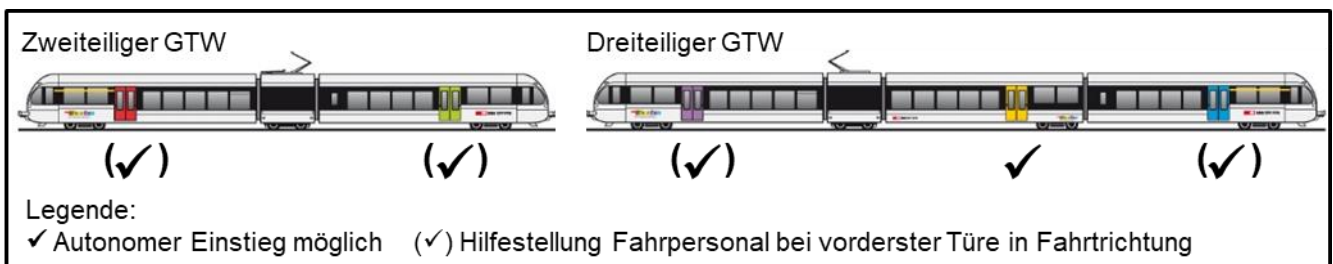

Angaben zur Hindernisfreiheit

S30 Winterthur – Frauenfeld – Weinfelden

Gültig ab 01.01.2024

Hinweise zum Rollmaterial:

- Niederflriges Rollmaterial auf allen Kursen.
- Zweiteilige und dreiteilige Gelenktriebwagen (GTW). Dreiteilige GTW haben im Mittelteil einen Klapptritt, der einen selbständigen Ein-/Ausstieg für Rollstuhlfahrende an geeigneten Stationen ermöglicht. Zweiteilige GTW haben keine automatische Spaltüberbrückung.
- Bei Bedarf Anforderung Faltrampe beim Lokpersonal (Einsteigeort vorderste Türe; bei Zugseinfahrt dem Lokpersonal signalisieren).
- Kurzfristige Anpassungen des Rollmaterials sind möglich.

Hinweise zu den Bahnhöfen:

Fahrtrichtung Weinfelden

Bahnhof	Gleis	Klassierung Einstieg	Hinweise
Winterthur	6	Bei Bedarf: Mit Personnalhilfe ein-/aussteigen	
Oberwinterthur	3	Bei Bedarf: Mit Personnalhilfe ein-/aussteigen	
Wiesendangen	2	Bei Bedarf: Mit Personnalhilfe ein-/aussteigen	
Rickenbach-Attikon	2	Bei Bedarf: Mit Personnalhilfe ein-/aussteigen	
Islikon	3	Bei Bedarf: Mit Personnalhilfe ein-/aussteigen	
Frauenfeld	2	Bei Bedarf: Mit Personnalhilfe ein-/aussteigen	
Felben-Wellhausen	2	Bei Bedarf: Mit Personnalhilfe ein-/aussteigen	
Hüttlingen-Mettendorf	2	Mit Personnalhilfe ein-/aussteigen, vorher anmelden	Anmeldung via SBB Contact Center Handicap, Tel. 0800 007 102
Müllheim-Wigoltingen	2	Ein-/Ausstieg nicht rollstuhlgängig, Shuttle nutzen	Anmeldung via SBB Contact Center Handicap, Tel. 0800 007 102
Märstetten	2	Bei Bedarf: Mit Personnalhilfe ein-/aussteigen	
Weinfelden	5	Bei Bedarf: Mit Personnalhilfe ein-/aussteigen	