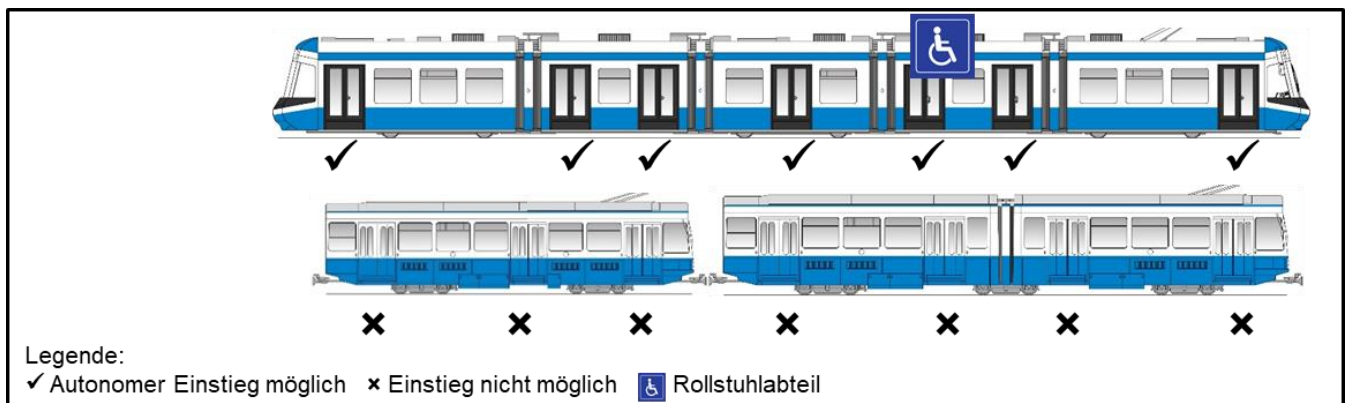

Angaben zur Hindernisfreiheit

Linie 9 Hirzenbach – Bellevue – Paradeplatz – Triemli

Gültig ab 01.01.2024

Hinweise zum Rollmaterial:

- Hoch- und niederfluriges Rollmaterial im Einsatz. In der Regel ist mindestens jeder zweite Kurs niederflurig.
- Informationen zu niederflurigen Kursen im Online-Fahrplan, der ZVV-App oder unter ZVV-Contact 0800 988 988
- Bei Bedarf Anforderung Faltrampe beim Tramfahrpersonal (bitte vorne warten)