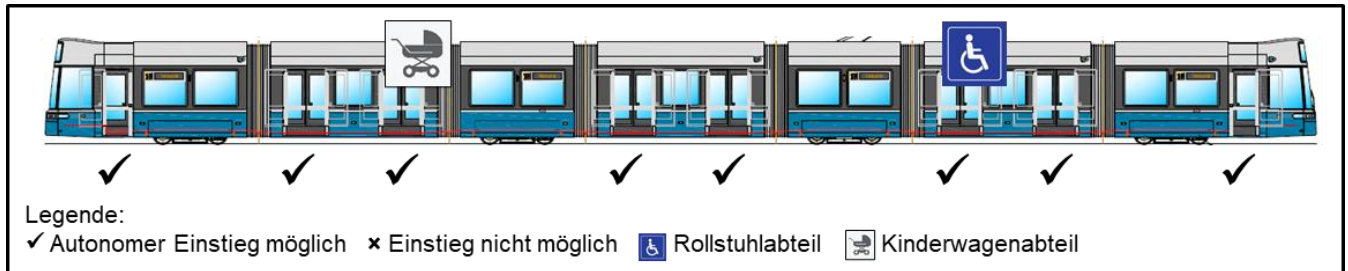

Angaben zur Hindernisfreiheit

Linie 4 Bahnhof Altstetten Nord – Bahnhof Tiefenbrunnen

Gültig ab 01.01.2024

Hinweise zum Rollmaterial:

- Niederflriges Rollmaterial im Einsatz
- Bei Bedarf Anforderung Faltrampe beim Tramfahrpersonal (bitte vorne warten)

Hinweise zu den Haltestellen:
 Fahrtrichtung Bahnhof Tiefenbrunnen

Haltestelle	Klassierung Einstieg	Hinweise
Bahnhof Altstetten Nord	Selber ein-/aussteigen	
Würzgraben	Selber ein-/aussteigen	
Aargauerstrasse	Selber ein-/aussteigen	
Sportweg	Selber ein-/aussteigen	
Toni-Areal	Selber ein-/aussteigen	
Technopark	Selber ein-/aussteigen	
Schiffbau	Selber ein-/aussteigen	
Escher-Wyss-Platz	Selber ein-/aussteigen	
Löwenbräu	Selber ein-/aussteigen	
Quellenstrasse	Selber ein-/aussteigen	
Limmatplatz	Selber ein-/aussteigen	Perron teilerhöht. Ein-/Ausstieg bei Türe 3.
Museum für Gestaltung	Selber ein-/aussteigen	
Sihlquai/HB	Selber ein-/aussteigen	Perron teilerhöht. Ein-/Ausstieg bei Türe 3.
Bahnhofquai/HB	Mit Personalthilfe ein-/aussteigen	
Central	Mit Personalthilfe ein-/aussteigen	
Rudolf-Brun-Brücke	Selber ein-/aussteigen	
Rathaus	Selber ein-/aussteigen	
Helmhaus	Mit Personalthilfe ein-/aussteigen	
Bellevue	Selber ein-/aussteigen	Perron teilerhöht. Ein-/Ausstieg bei Türe 3.
Opernhaus	Selber ein-/aussteigen	Perron teilerhöht. Ein-/Ausstieg bei Türe 3.
Kreuzstrasse	Selber ein-/aussteigen	
Feldeggstrasse	Selber ein-/aussteigen	Perron teilerhöht. Ein-/Ausstieg bei Türe 3.
Höschgasse	Selber ein-/aussteigen	
Fröhlichstrasse	Selber ein-/aussteigen	Perron teilerhöht. Ein-/Ausstieg bei Türe 3.
Wildbachstrasse	Selber ein-/aussteigen	Perron teilerhöht. Ein-/Ausstieg bei Türe 3.
Bahnhof Tiefenbrunnen	Mit Personalthilfe ein-/aussteigen	