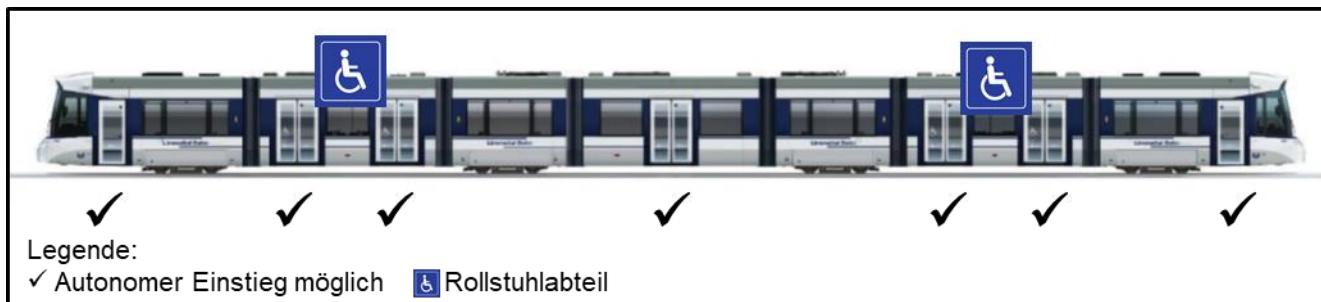

Angaben zur Hindernisfreiheit

20 Killwangen – Dietikon – Schlieren – Bahnhof Altstetten

Gültig ab 01.01.2024

Hinweise zum Rollmaterial:

- Niederflriges Rollmaterial im Einsatz

Hinweise zu den Haltestellen:

Fahrtrichtung Bahnhof Altstetten

Haltestelle	Klassierung Einstieg	Hinweise
Killwangen, Bahnhof	Selber ein-/aussteigen	
Spreitenbach, West	Selber ein-/aussteigen	
Umwelt Arena	Selber ein-/aussteigen	
Shoppi Tivoli	Selber ein-/aussteigen	
IKEA	Selber ein-/aussteigen	
Kreuzäcker	Selber ein-/aussteigen	
Maienweg	Selber ein-/aussteigen	
Oetwilerstrasse	Selber ein-/aussteigen	
Dietikon, Zentrum	Selber ein-/aussteigen	
Dietikon, Bahnhof	Selber ein-/aussteigen	
Schäflibach	Selber ein-/aussteigen	
Birmensdorferstrasse	Selber ein-/aussteigen	
Urdorf-Nord	Selber ein-/aussteigen	
Kantiallee	Selber ein-/aussteigen	
Spital Limmattal	Selber ein-/aussteigen	
Reitmen	Selber ein-/aussteigen	
Kesslerplatz	Selber ein-/aussteigen	
Geissweid	Selber ein-/aussteigen	
Schlieren, Zentrum/Bahnhof	Selber ein-/aussteigen	
Wagonsfabrik	Selber ein-/aussteigen	
Gasometerbrücke	Selber ein-/aussteigen	
Mülligen	Selber ein-/aussteigen	
Micafil	Selber ein-/aussteigen	
Farbhof	Selber ein-/aussteigen	
Seidelhof	Selber ein-/aussteigen	
Bahnhof Altstetten	Selber ein-/aussteigen	