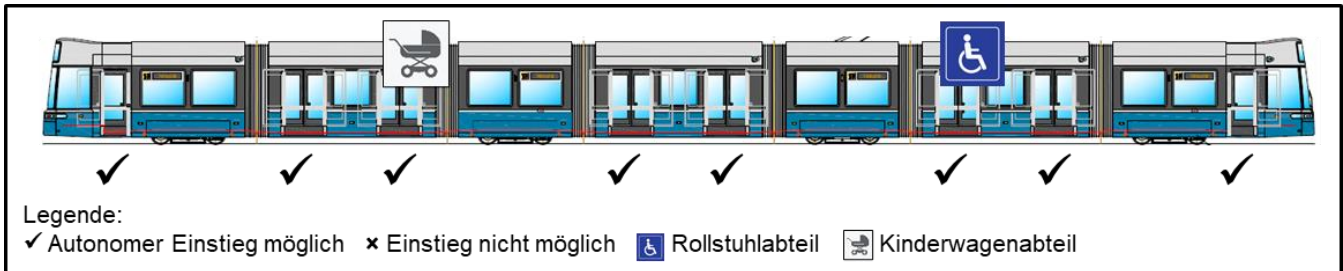

Angaben zur Hindernisfreiheit

Linie 17 Werdhölzli – Bahnhofstrasse/HB – Albisgütli

Gültig ab 01.01.2024

Hinweise zum Rollmaterial:

- Niederflriges Rollmaterial im Einsatz
- Bei Bedarf Anforderung Faltrampe beim Tramfahrpersonal (bitte vorne warten)