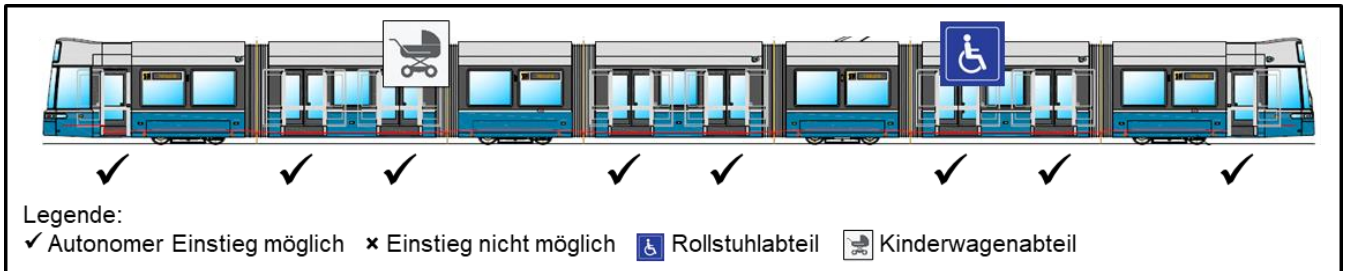

Angaben zur Hindernisfreiheit

Linie 14 Seebach – Schaffhauserplatz – Hauptbahnhof – Triemli

Gültig ab 01.01.2024

Hinweise zum Rollmaterial:

- Hoch- und niederfluriges Rollmaterial im Einsatz
- Bei Bedarf Anforderung Faltrampe beim Tramfahrpersonal (bitte vorne warten)