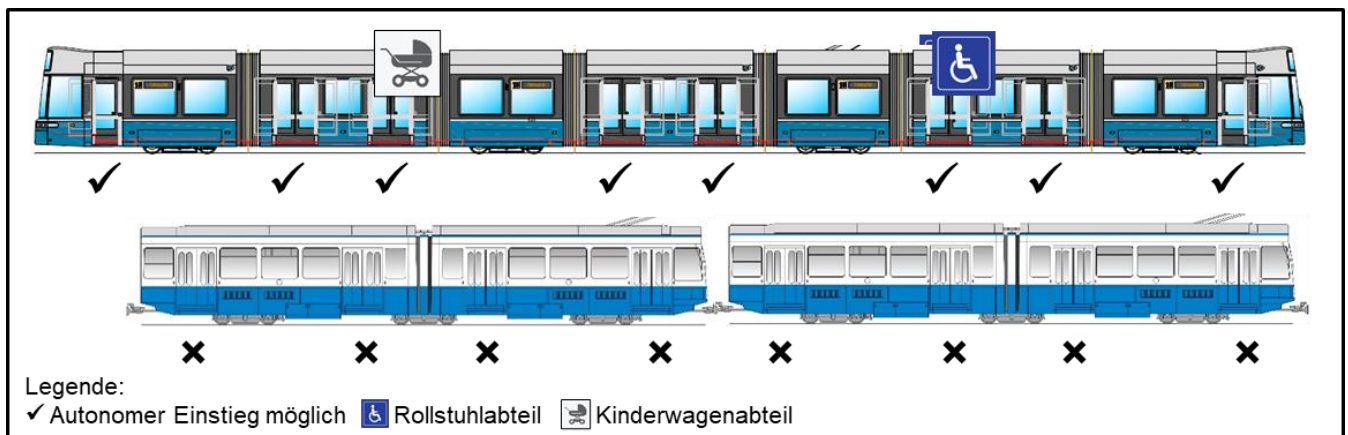

Angaben zur Hindernisfreiheit

Linie 13 Frankental – Escher-Wyss-Platz – Hauptbahnhof – Albisgütli
 Gültig ab 01.01.2024

Hinweise zum Rollmaterial:

- Hoch- und niederfluriges Rollmaterial im Einsatz. In der Regel ist mindestens jeder zweite Kurs niederflurig.
- Informationen zu niederflurigen Kursen im Online-Fahrplan, der ZVV-App oder unter ZVV-Contact 0800 988 988
- Bei Bedarf Anforderung Faltrampe beim Tramfahrpersonal (bitte vorne warten)