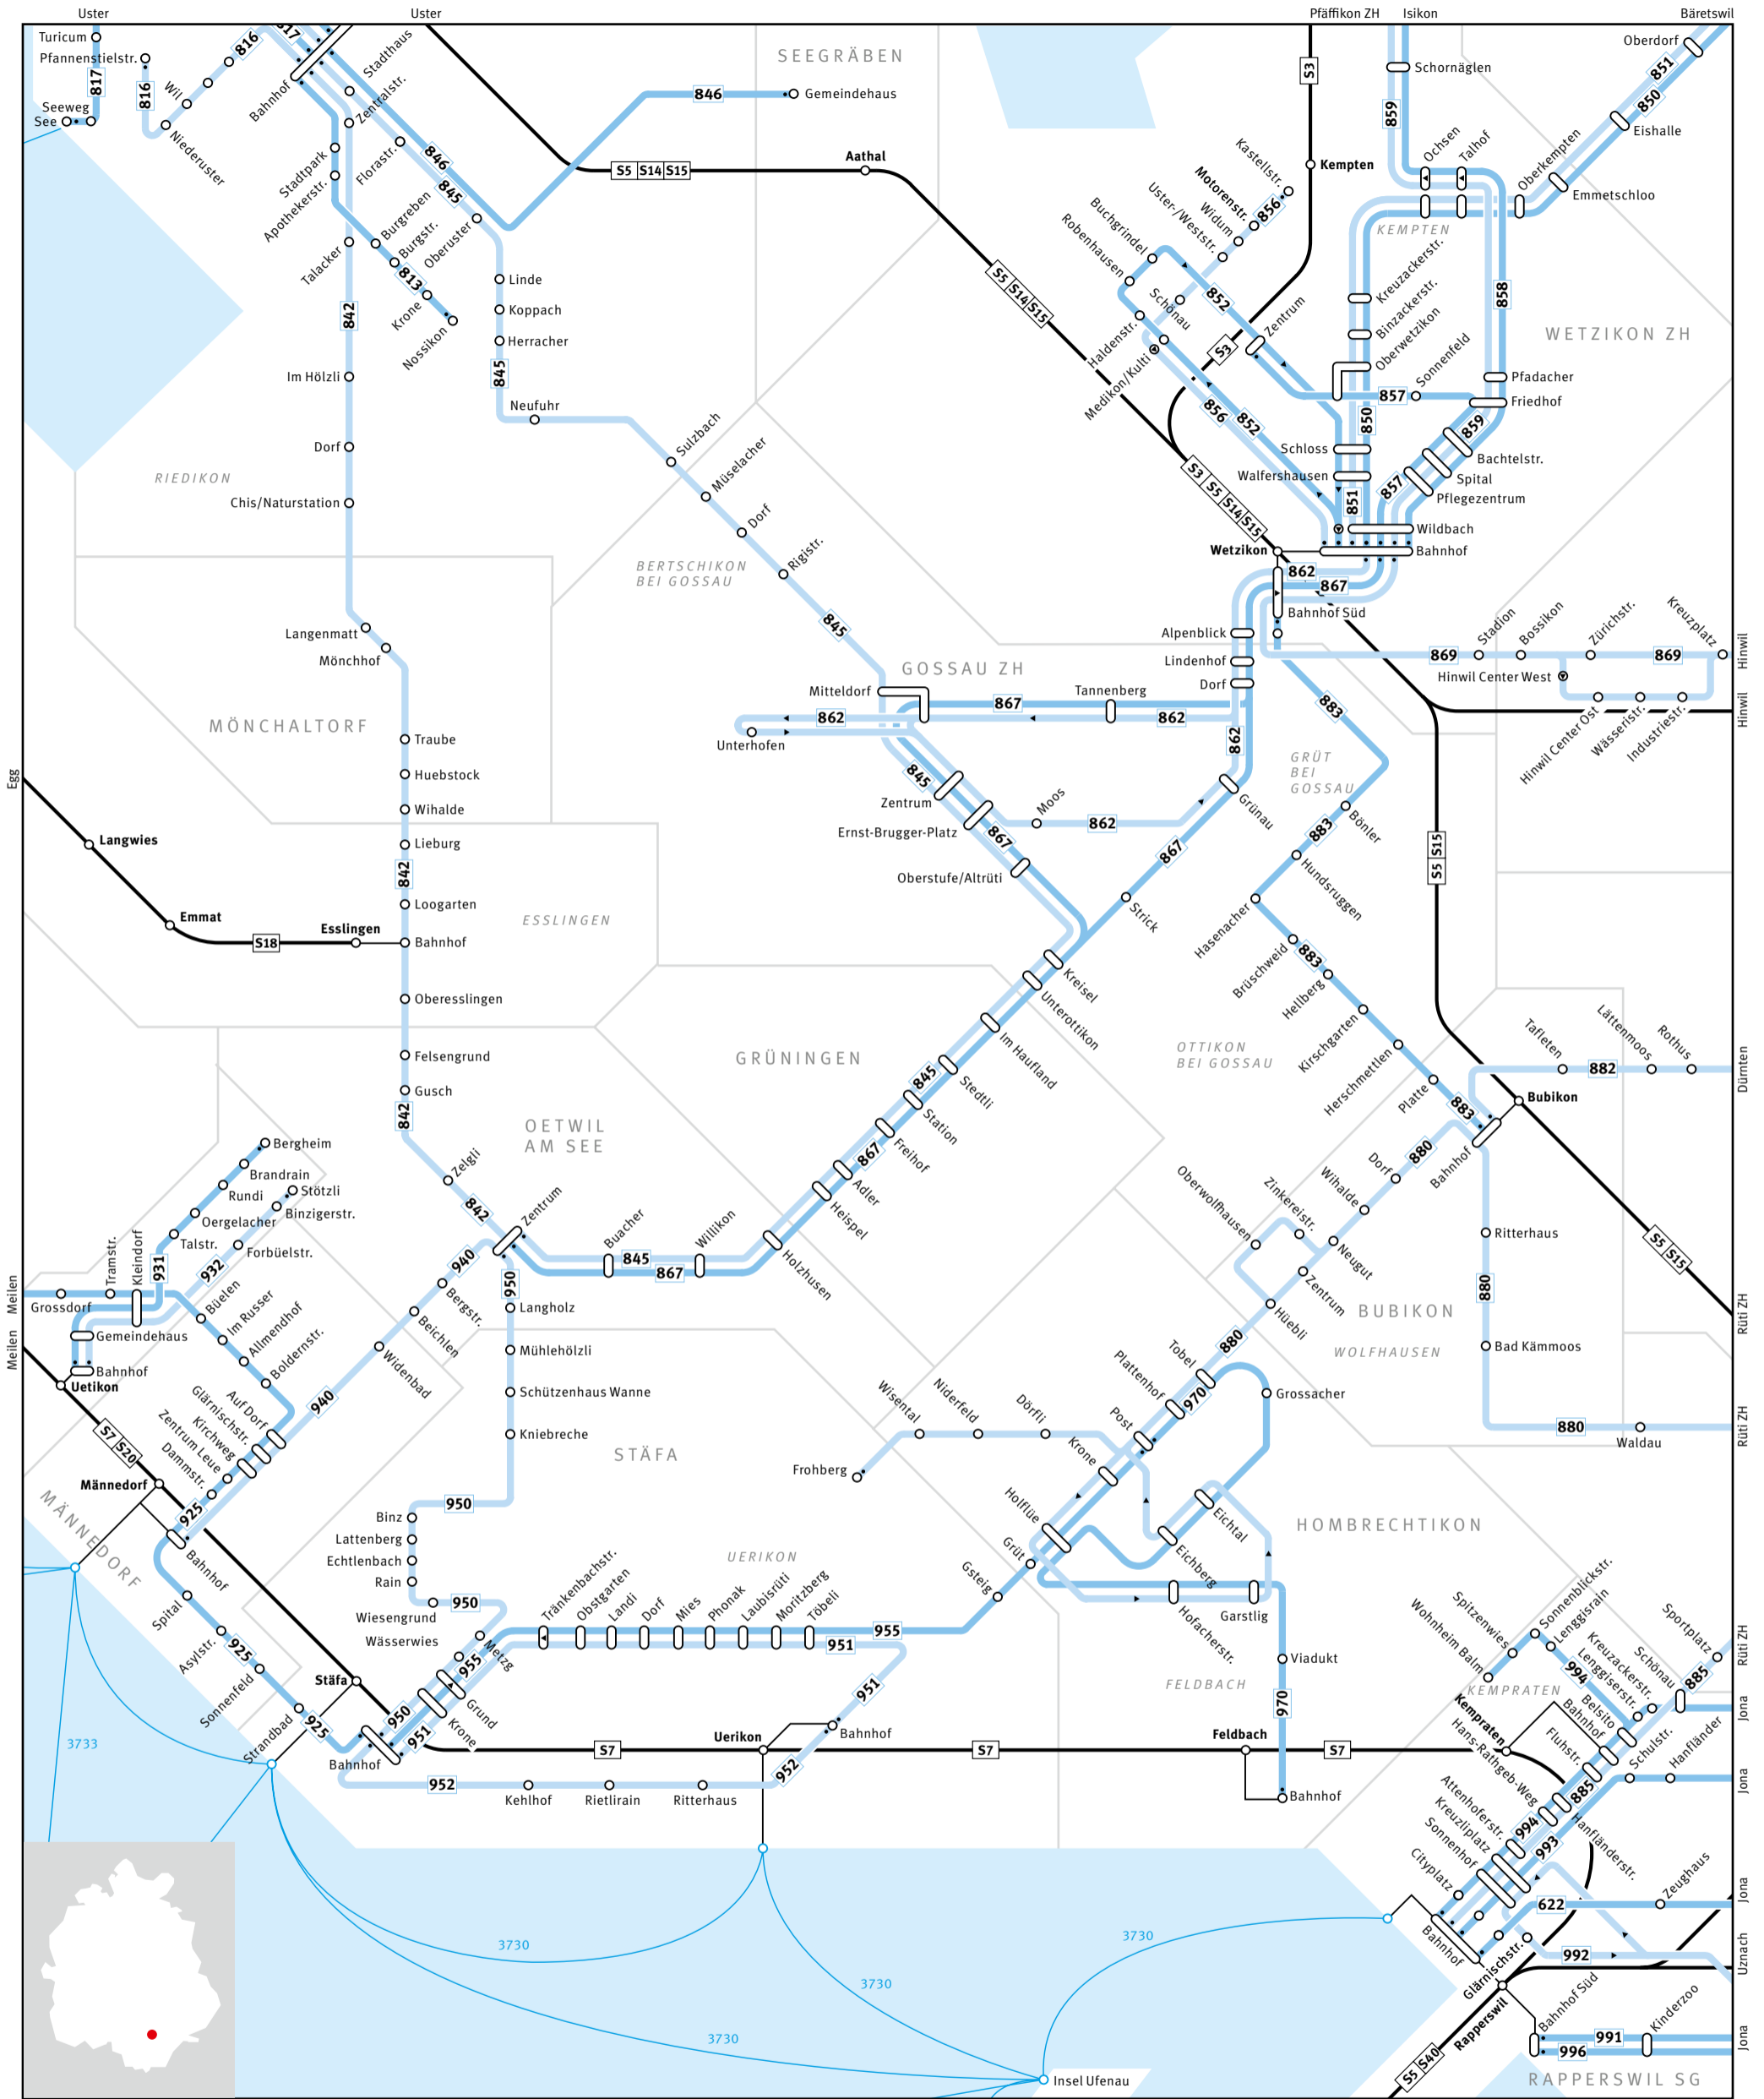

Regionalnetz | Regional network

ZVV CONTACT
0800 988 988
www.zvv.ch

680 Bus
54 S-Bahn
 S-Bahn train

Gemeindegrenze
 Municipal boundary

Haltestelle nur in Pfeilrichtung bedient
 Bus stop only for direction shown

Linie verkehrt nur in einer Richtung
 Bus only travels in one direction here

ELSAU Gemeindegrenze
 Name of municipality

Endhaltestelle
 Terminus

GRAFSTAL Ortsname | Place name

S-Bahn-Haltestelle/Bahnhof
 S-Bahn train stop/station

Umsteigehaltestelle Bus/Bahn
 Bus/rail transfer stop

Ausserhalb Verbundgebiet
 Outside ZVV region