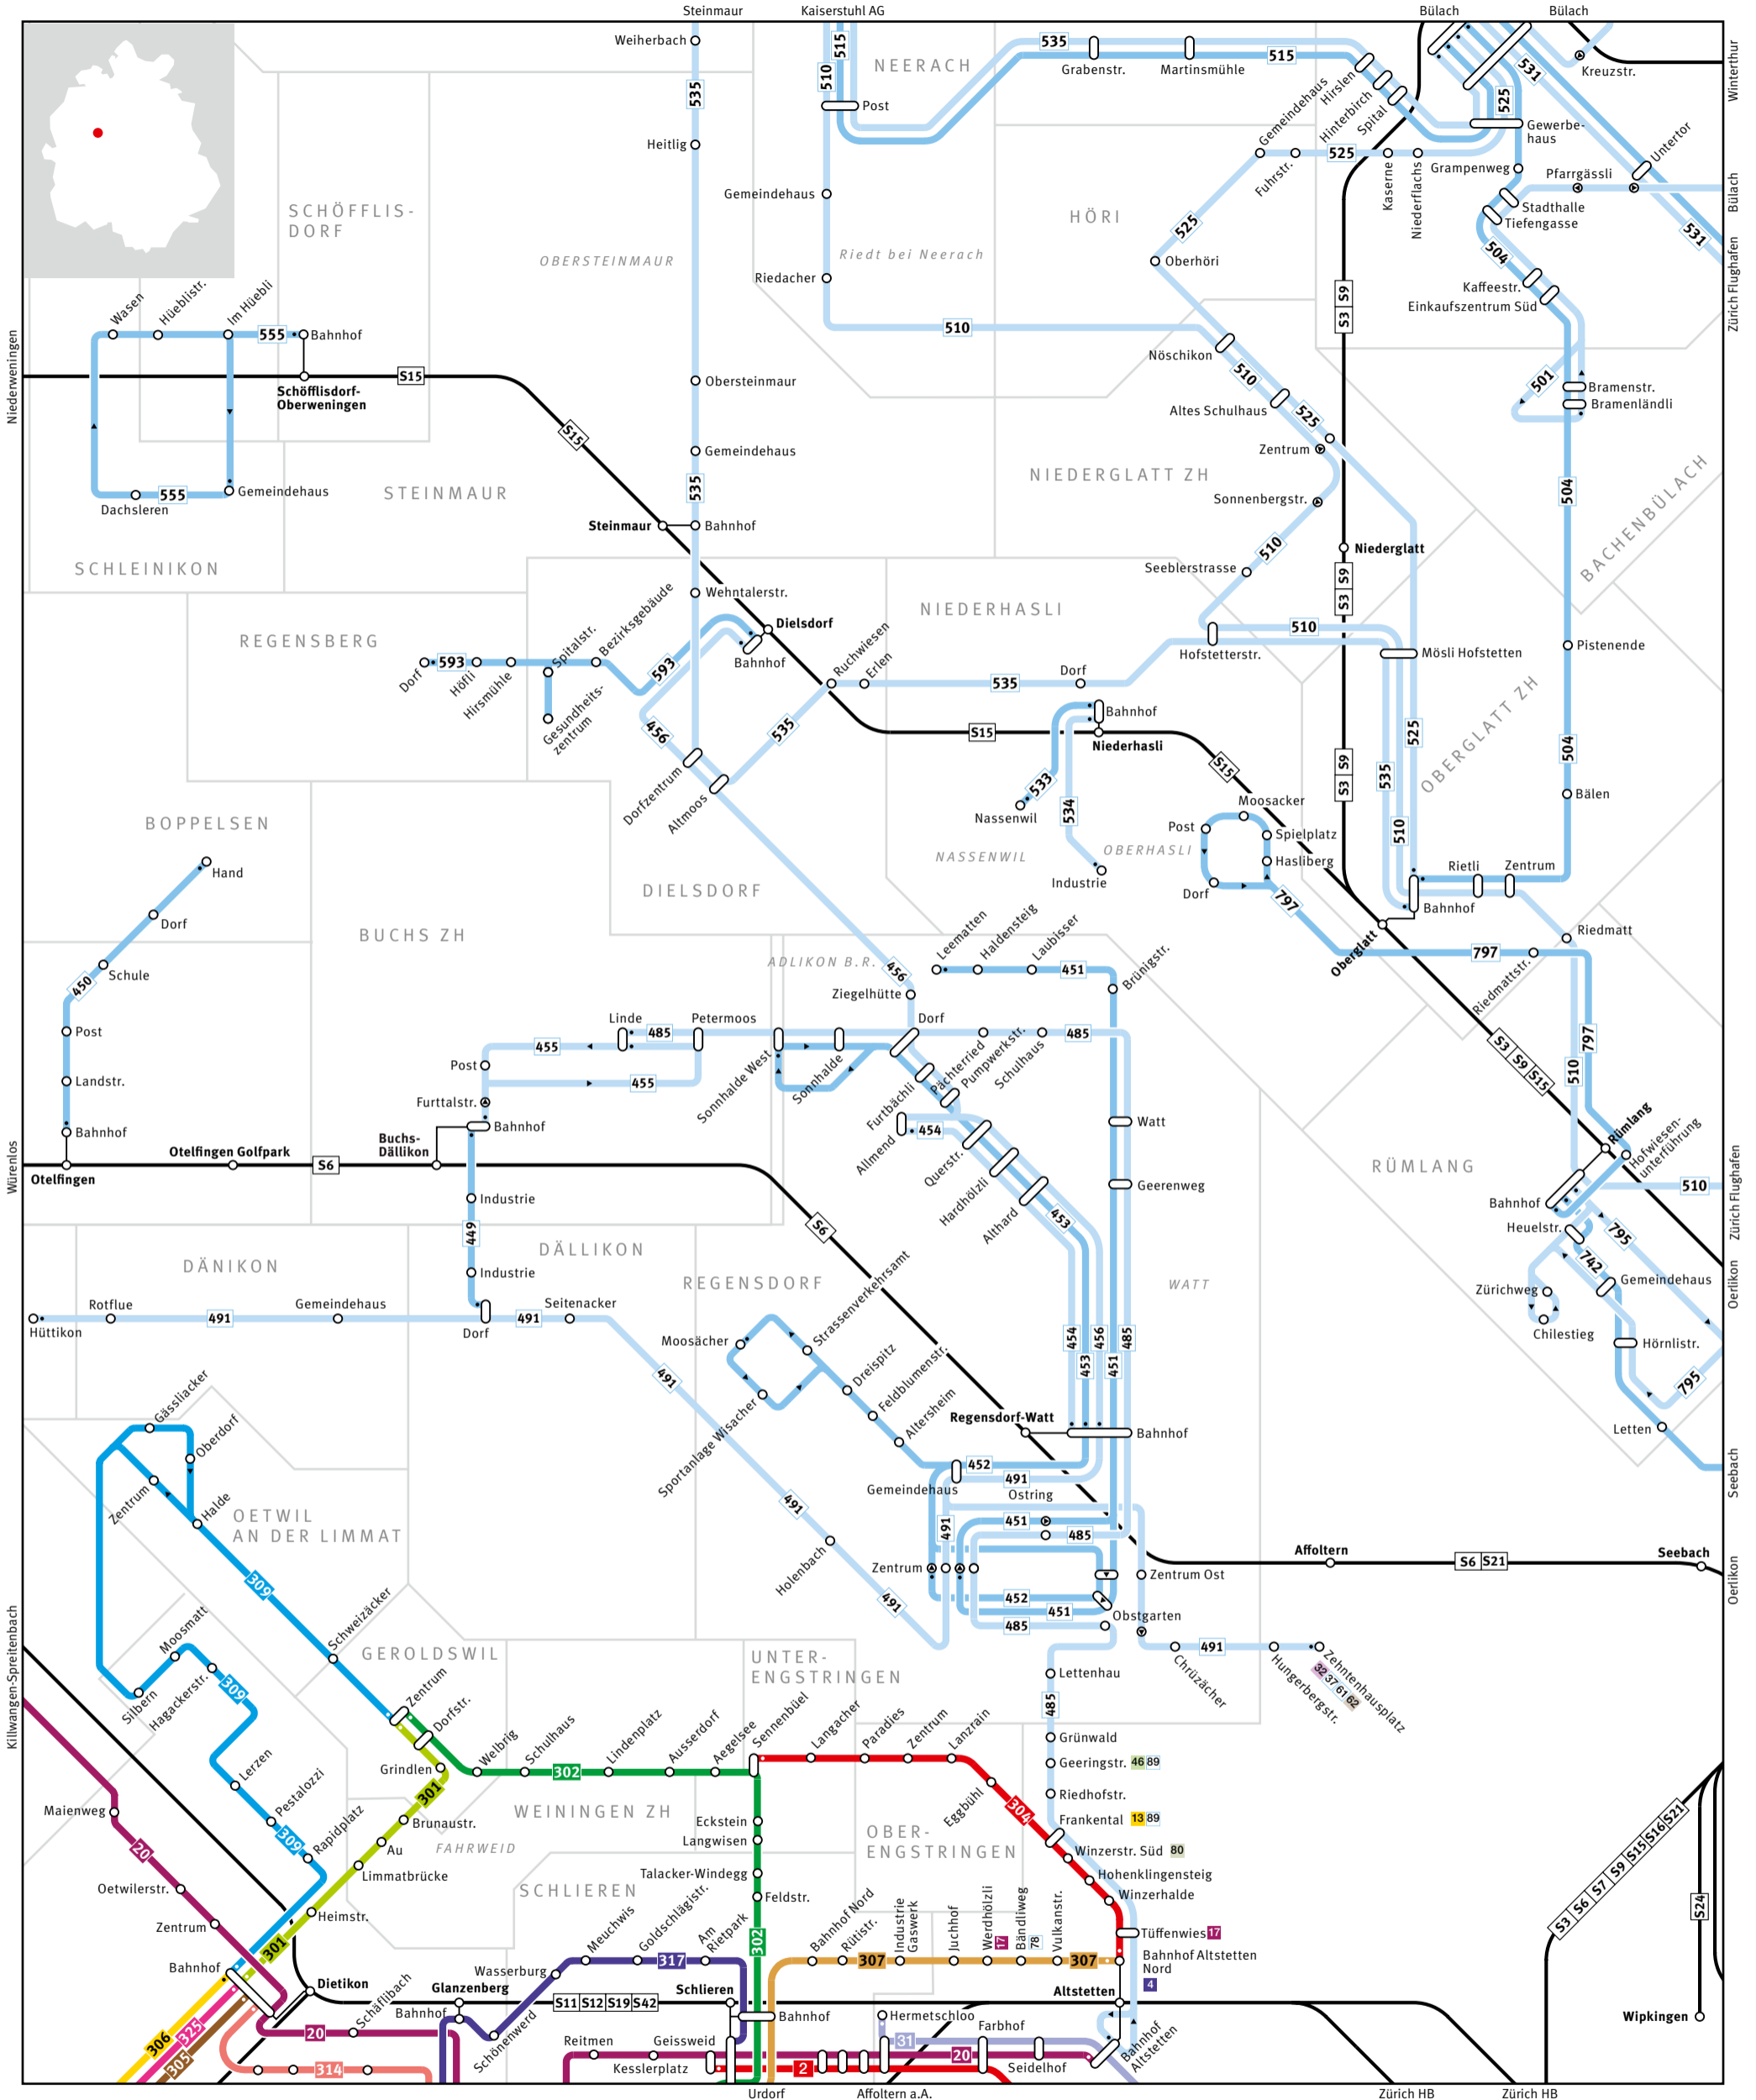

Regionalnetz | Regional network

ZVV CONTACT
0800 988 988
www.zvv.ch

- 680** Bus
- 54** S-Bahn
- Gemeindegrenze
- ELSAU Gemeindegrenze
- GRAFSTAL Ortsname | Place name
- Haltestelle nur in Pfeilrichtung bedient
- Linie verkehrt nur in einer Richtung
- Endhaltestelle
- S-Bahn-Haltestelle/Bahn
- Umsteigehaltestelle Bus/Bahn
- Ausserhalb Verbundgebiet