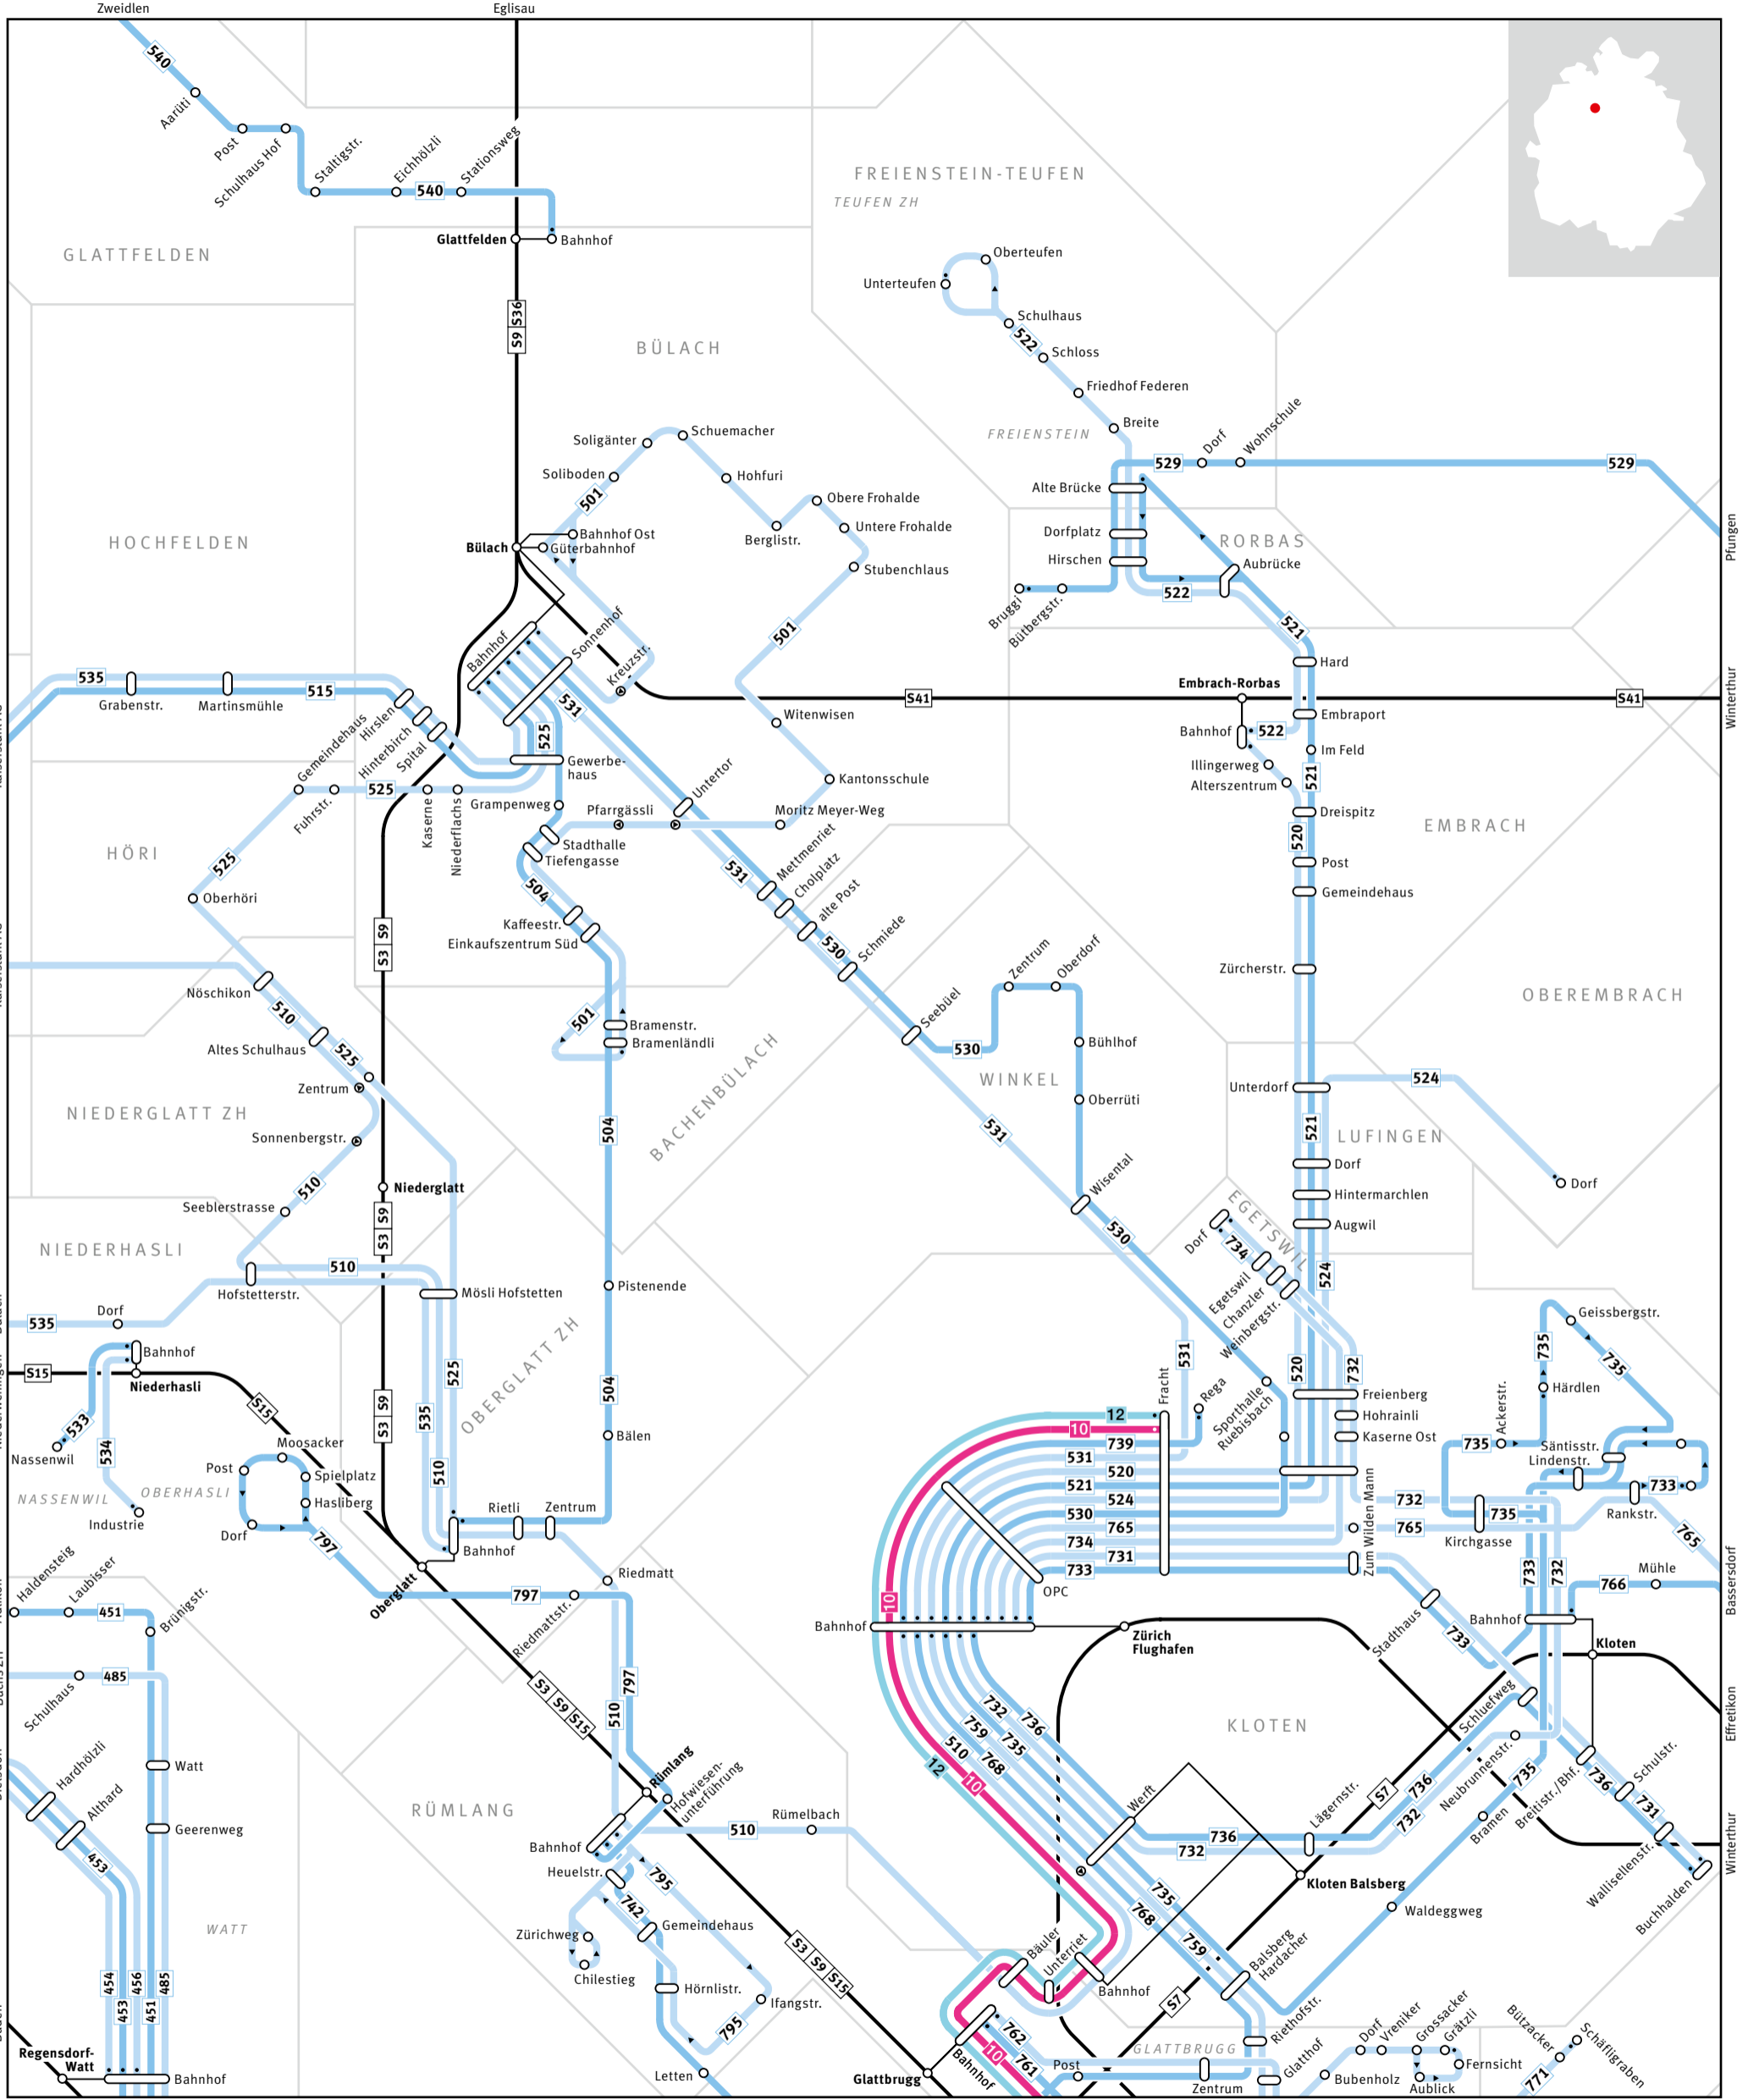

# Regionalnetz | Regional network

ZVV CONTACT  
0800 988 988  
www.zvv.ch

680 Bus	Haltestelle nur in Pfeilrichtung bedient Bus stop only for direction shown	Endhaltestelle Terminus	S-Bahn-Haltestelle/Bahnhof S-Bahn train stop/station
54 S-Bahn S-Bahn train	Linie verkehrt nur in einer Richtung Bus only travels in one direction here	Umsteigehaltestelle Bus/Bahn Bus/rail transfer stop	Ausserhalb Verbundgebiet Outside ZVV region
Gemeindegrenze Municipal boundary	ELSAU Gemeindegrenze Name of municipality	GRAFSTAL Ortsname   Place name	