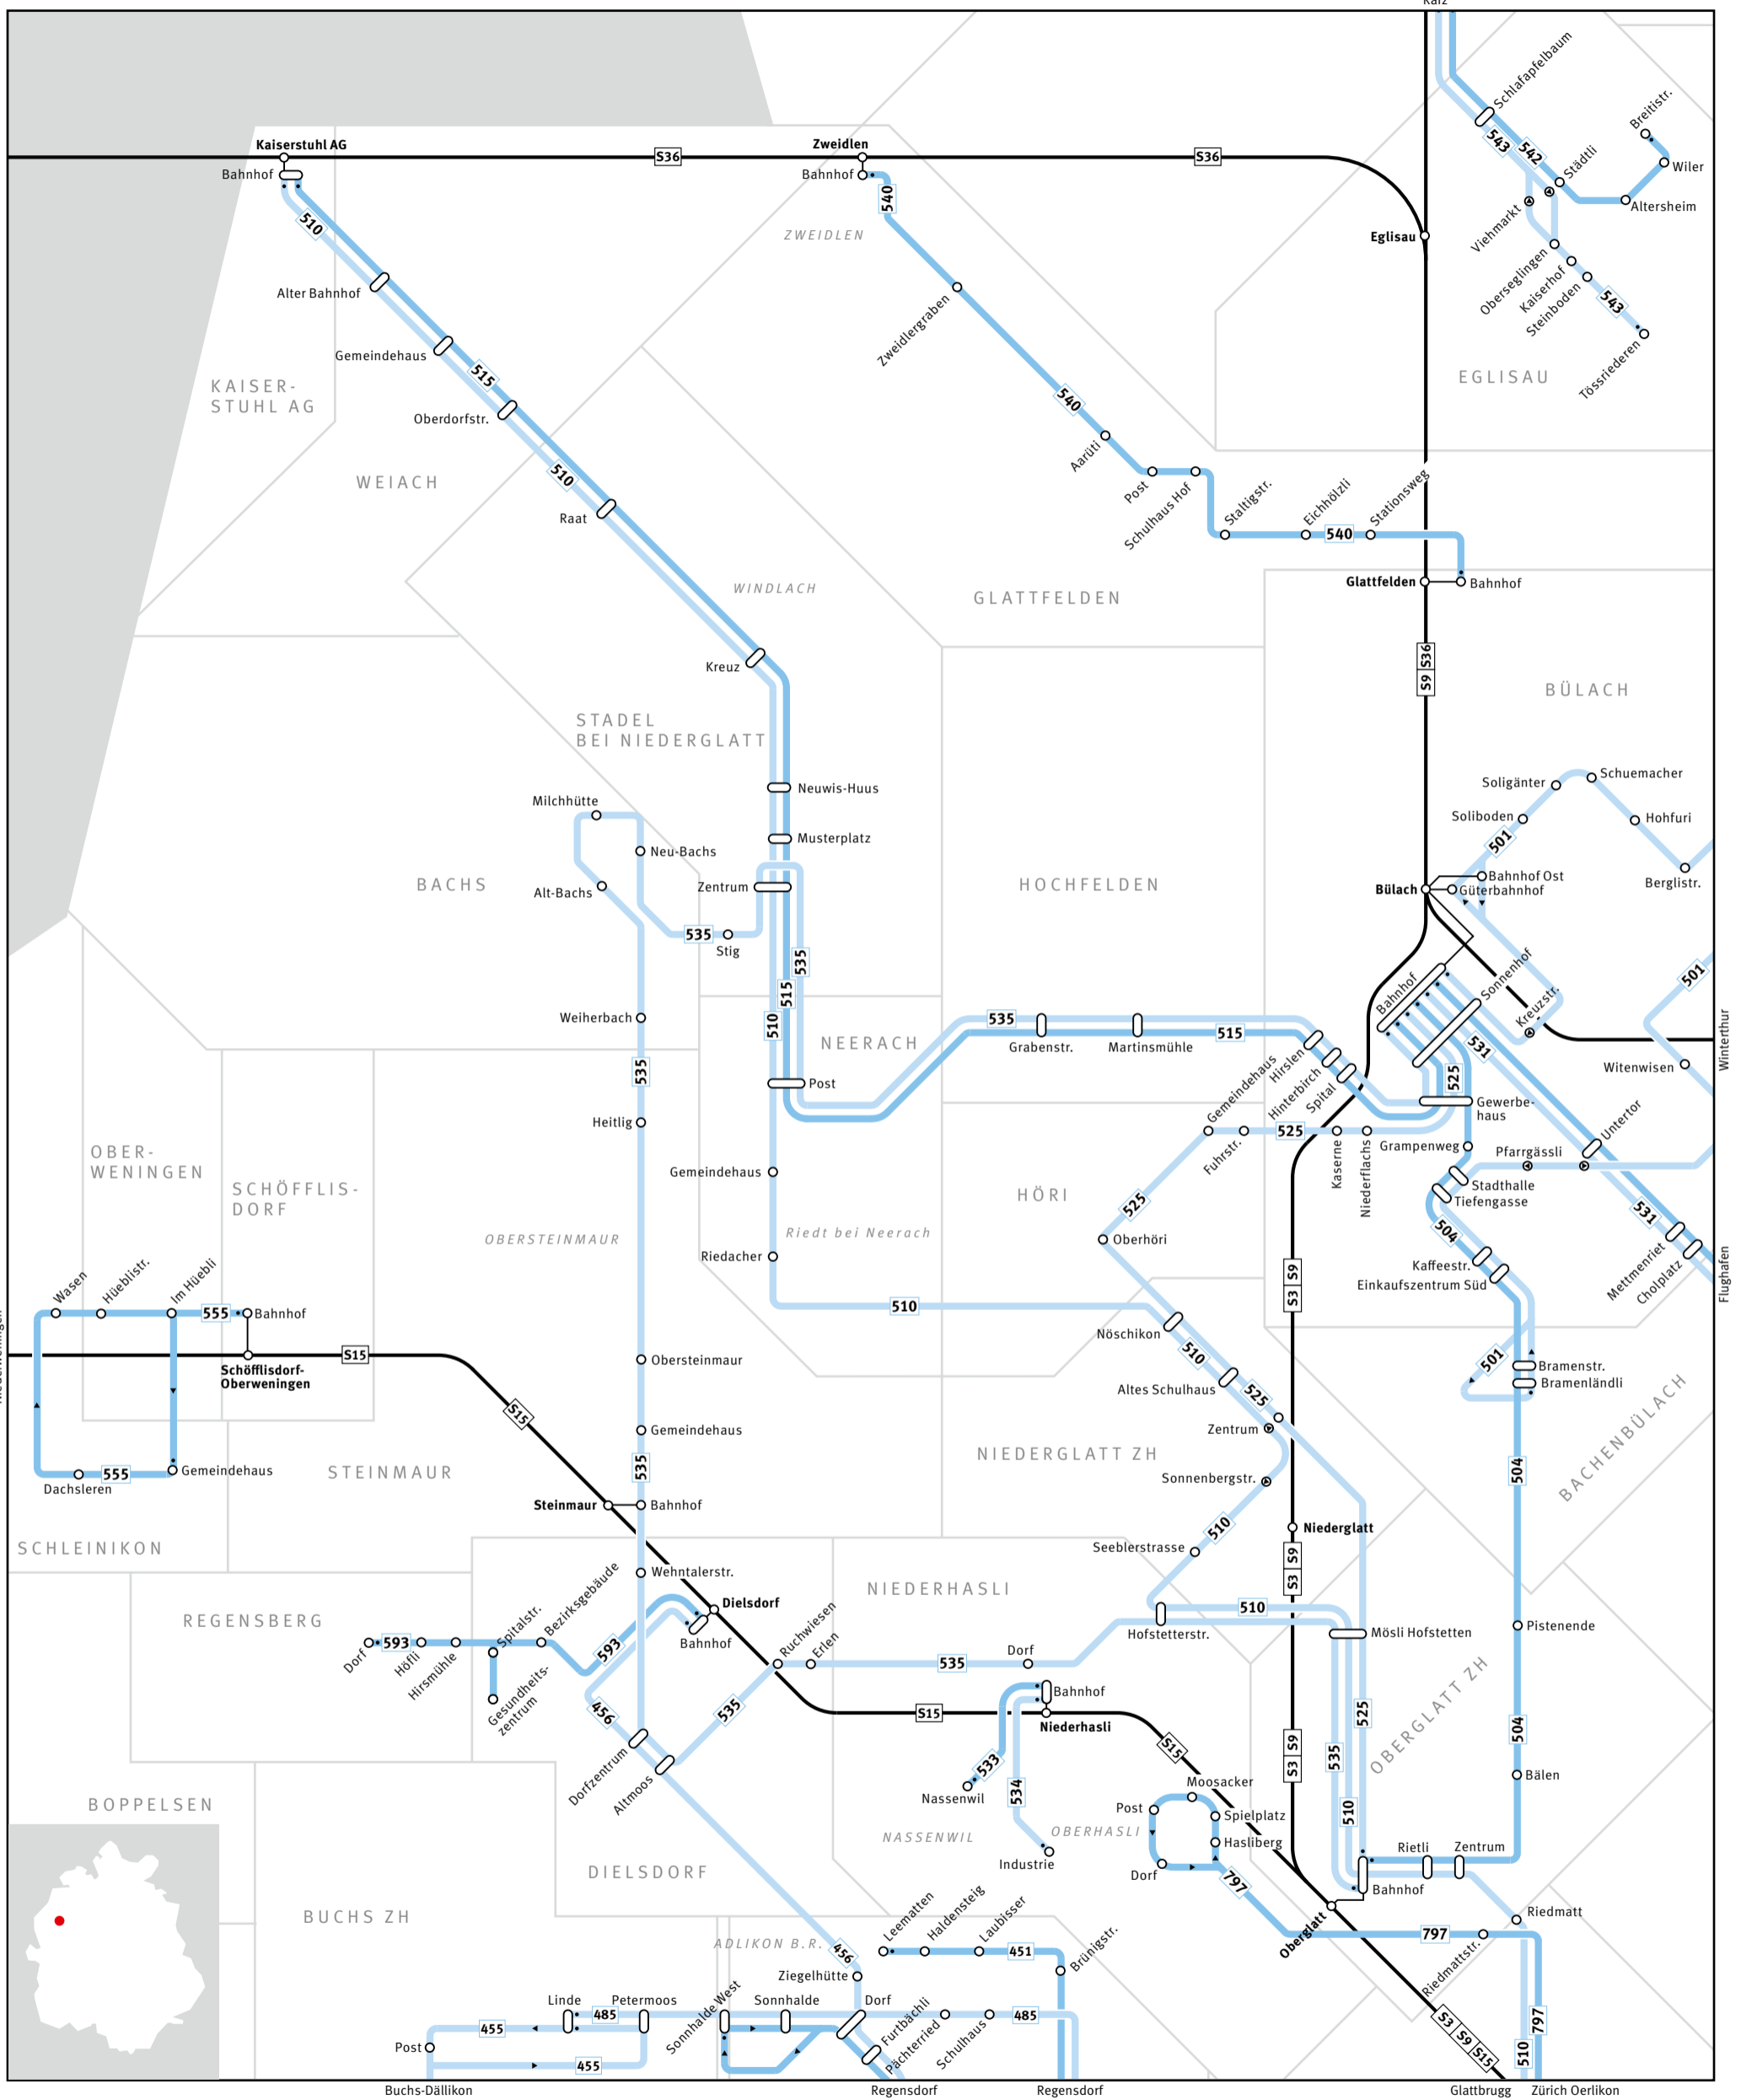

# ZVV Regionalnetz | Regional network

ZVV CONTACT  
0800 988 988  
www.zvv.ch

Bus Bus	Haltestelle nur in Pfeilrichtung bedient Bus stop only for direction shown	Endhaltestelle Terminus	S-Bahn-Haltestelle/Bahnhof S-Bahn train stop/station
S-Bahn S-Bahn train	Linie verkehrt nur in einer Richtung Bus only travels in one direction here	Gemeindegrenze Municipal boundary	Umsteigehaltestelle Bus/Bahn Bus/rail transfer stop
Gemeindegrenze Municipal boundary	ELSAU Gemeindegrenze Name of municipality	GRAFSTAL Ortsname   Place name	Ausserhalb Verbundgebiet Outside ZVV region