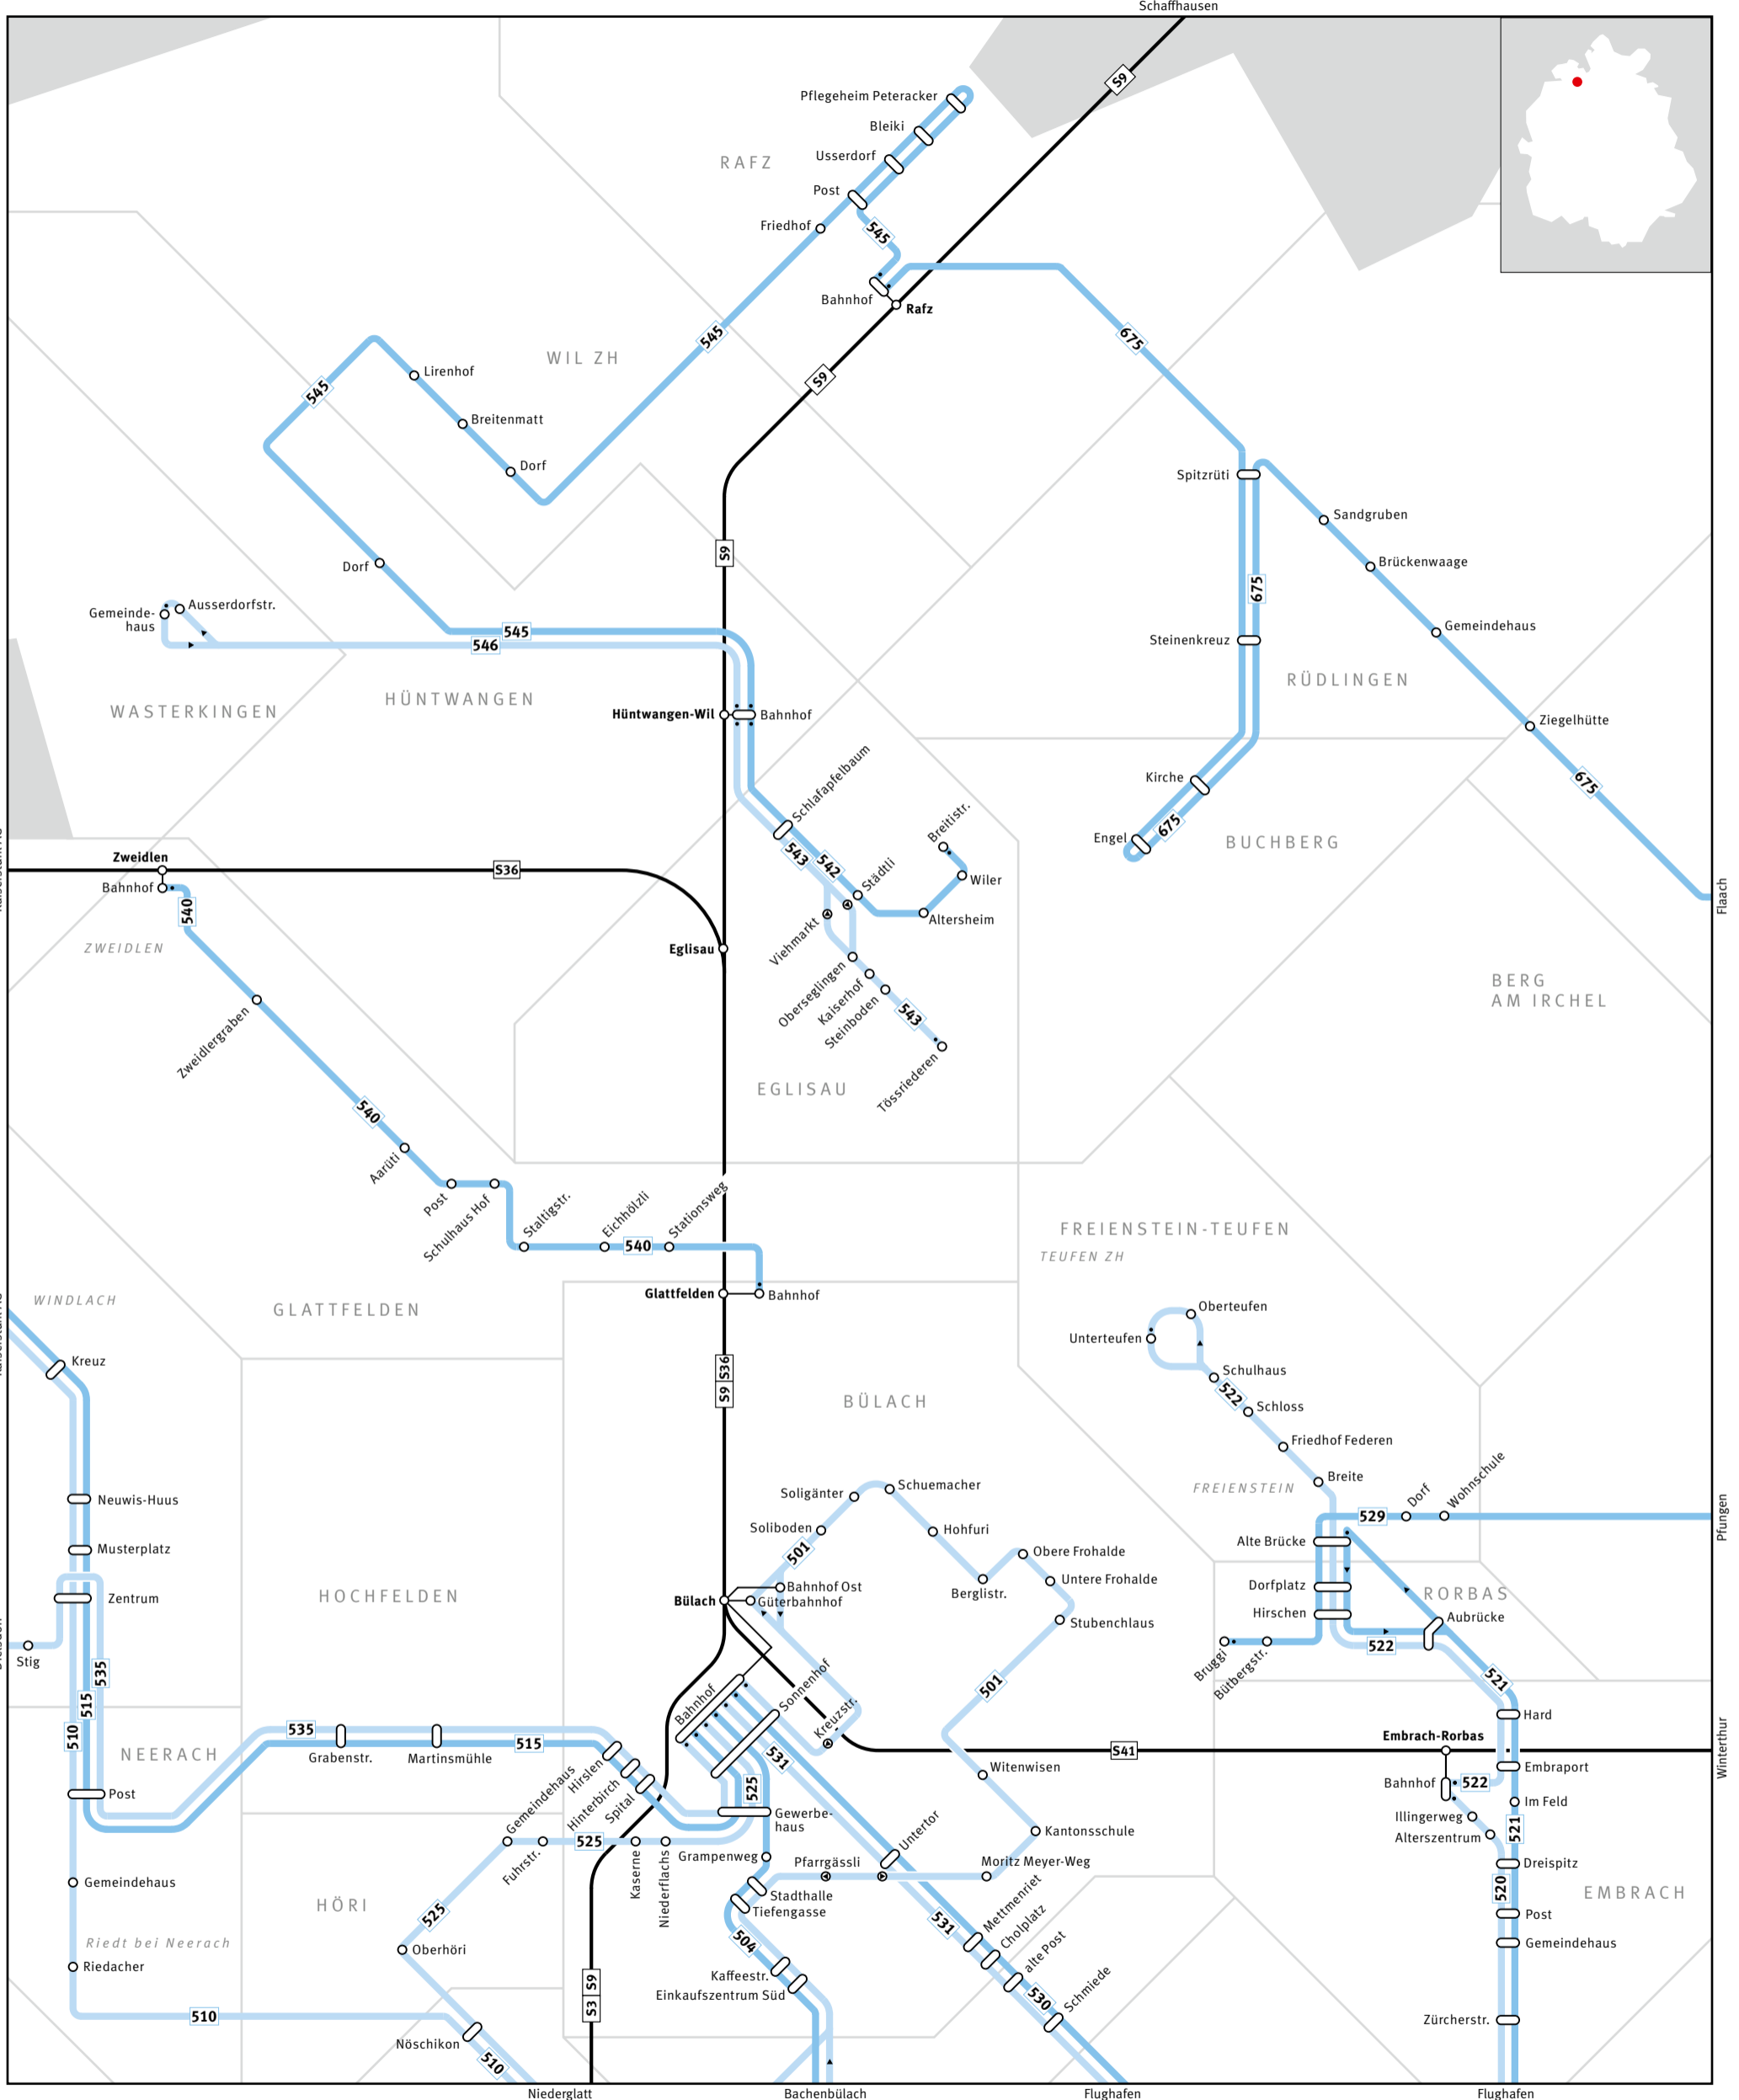

# ZVV Regionalnetz | Regional network

ZVV CONTACT  
0800 988 988  
www.zvv.ch

- 680** Bus
- 54** S-Bahn
- Gemeindegrenze
- ELSAU Gemeindegrenze
- GRAFSTAL Ortsname
- Haltestelle nur in Pfeilrichtung bedient
- Linie verkehrt nur in einer Richtung
- Endhaltestelle
- S-Bahn-Haltestelle/Bahnhof
- Umsteigehaltestelle Bus/Bahn
- Ausserhalb Verbundgebiet