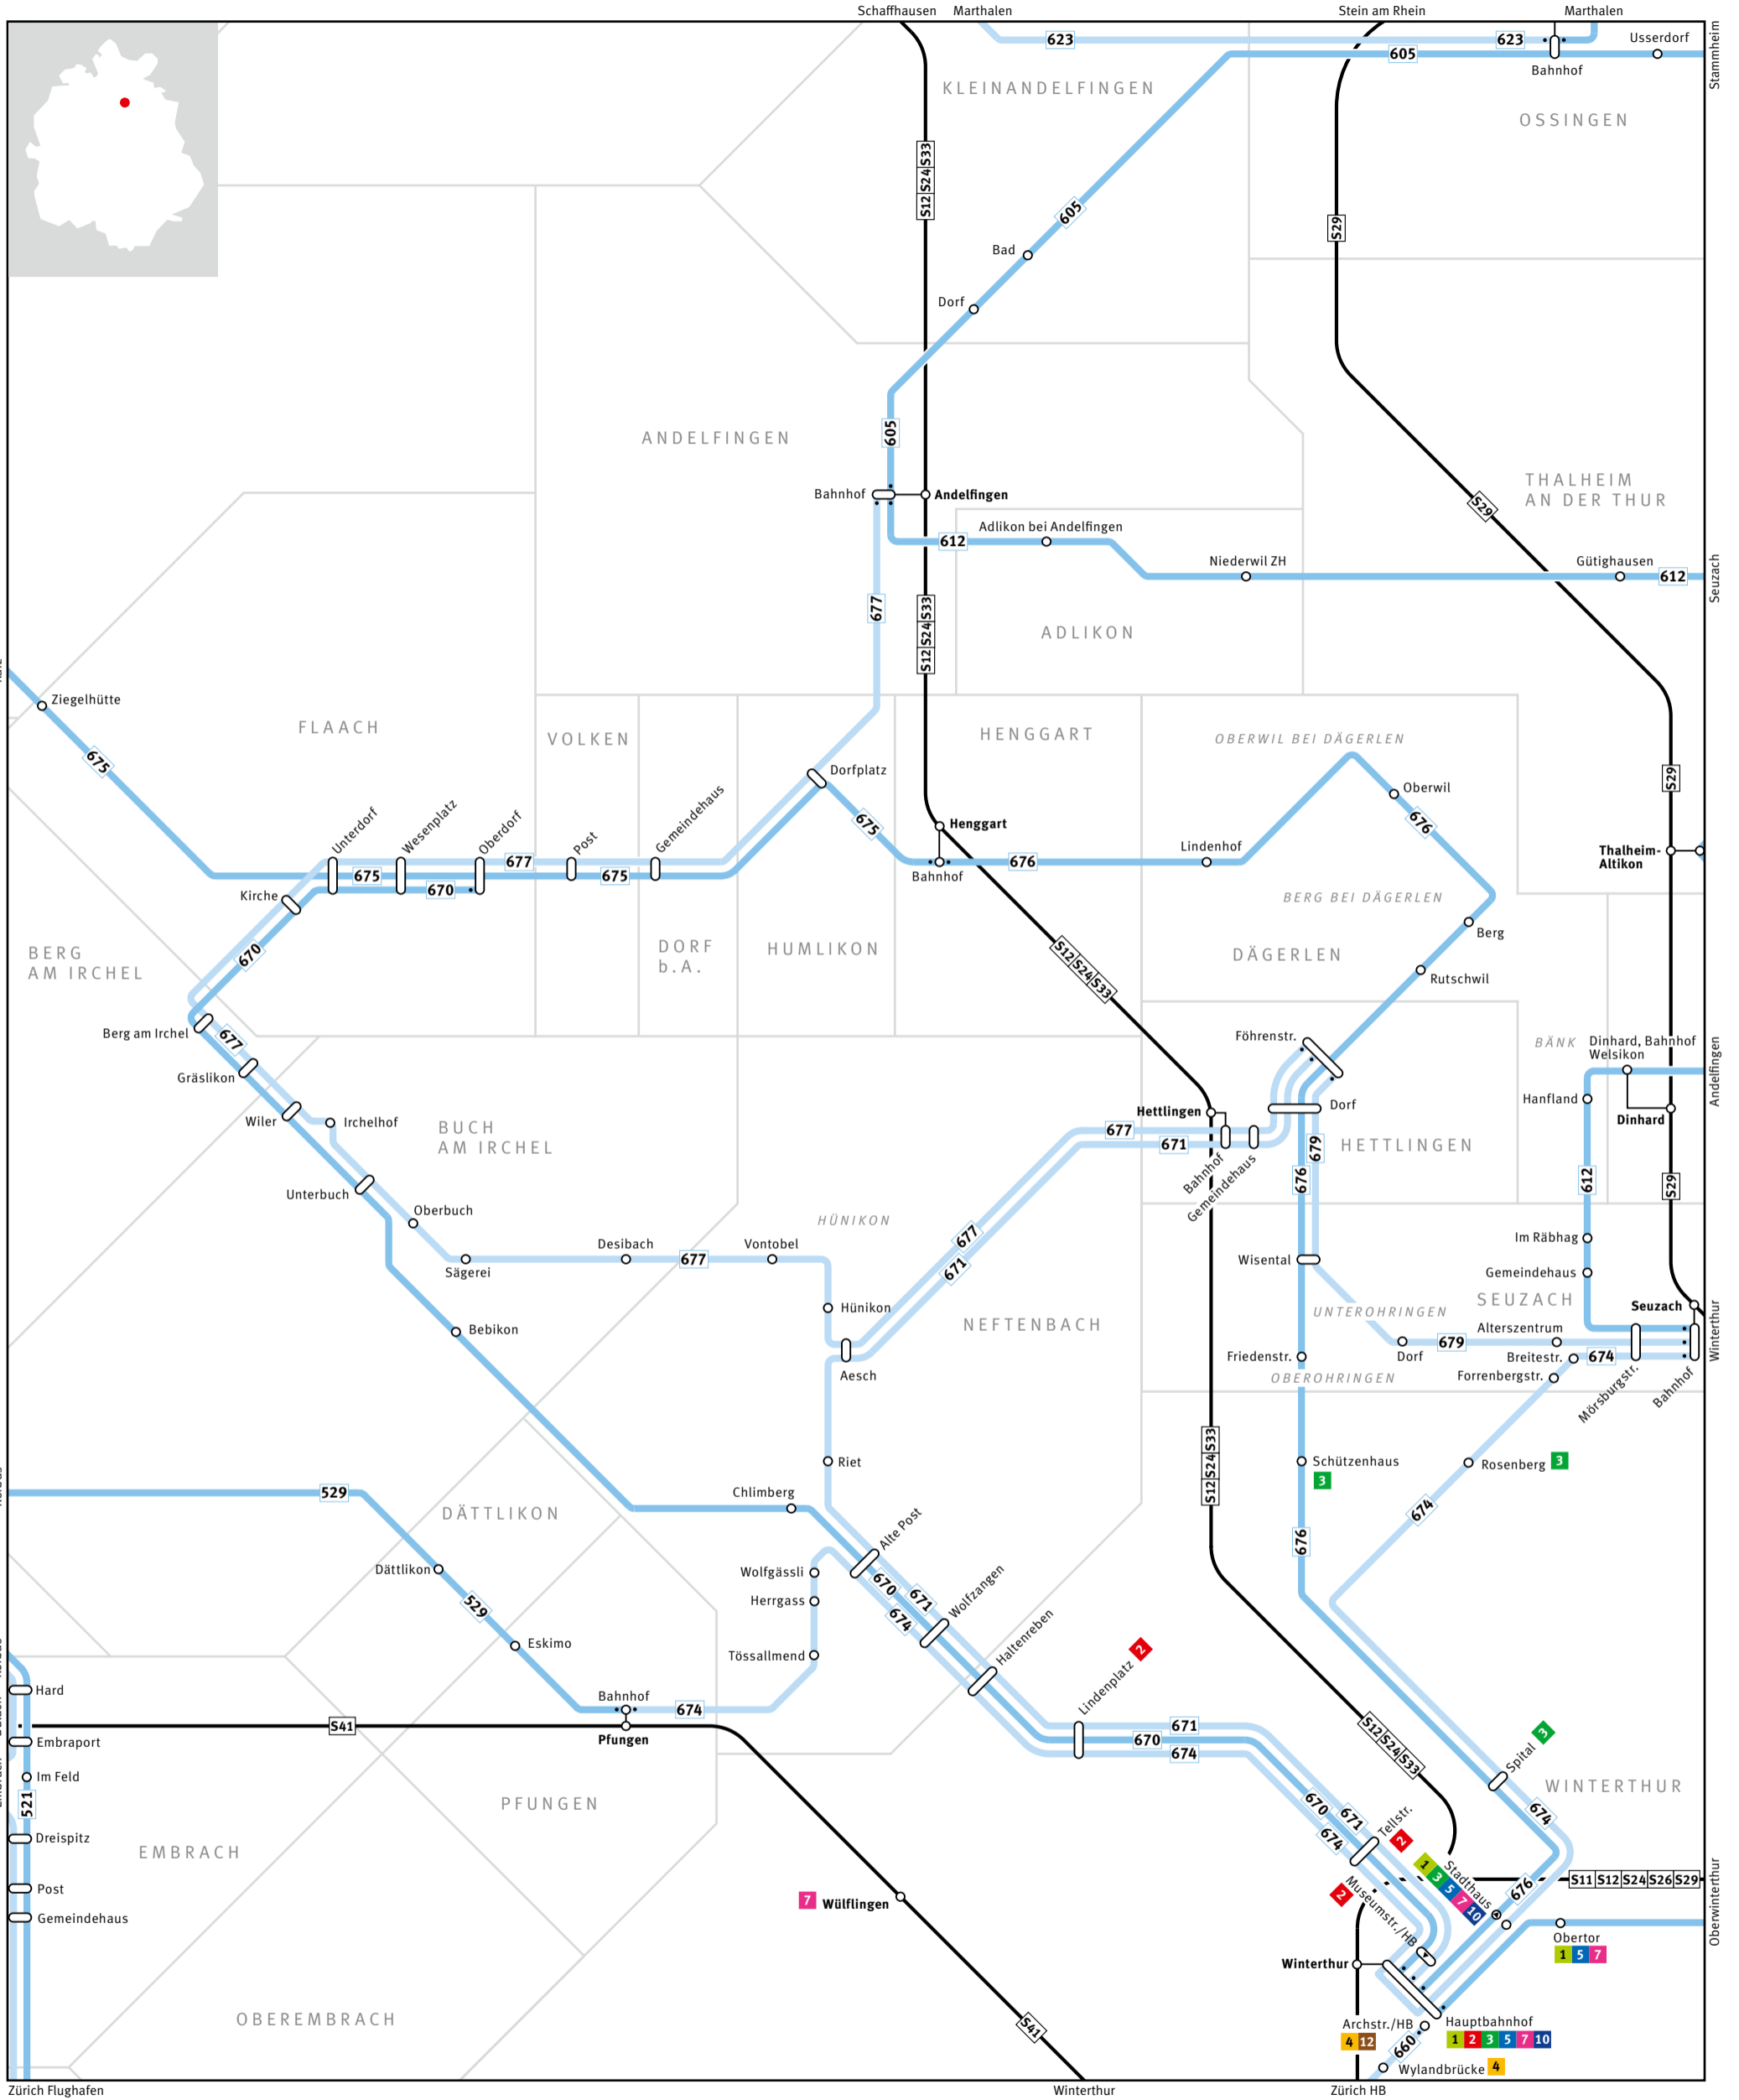

ZVV Regionalnetz | Regional network

680 Bus	Haltestelle nur in Pfeilrichtung bedient Bus stop only for direction shown	Endhaltestelle Terminus	S-Bahn-Haltestelle/Bahnhof S-Bahn train stop/station
54 S-Bahn S-Bahn train	Linie verkehrt nur in einer Richtung Bus only travels in one direction here	Busanschlüsse Bus connection	Umsteigehaltestelle Bus/Bahn Bus/rail transfer stop
Gemeindegrenze Municipal boundary	ELSAU Gemeindegrenze Name of municipality	GRAFSTAL Ortsname Place name	Ausserhalb Verbundgebiet Outside ZVV region