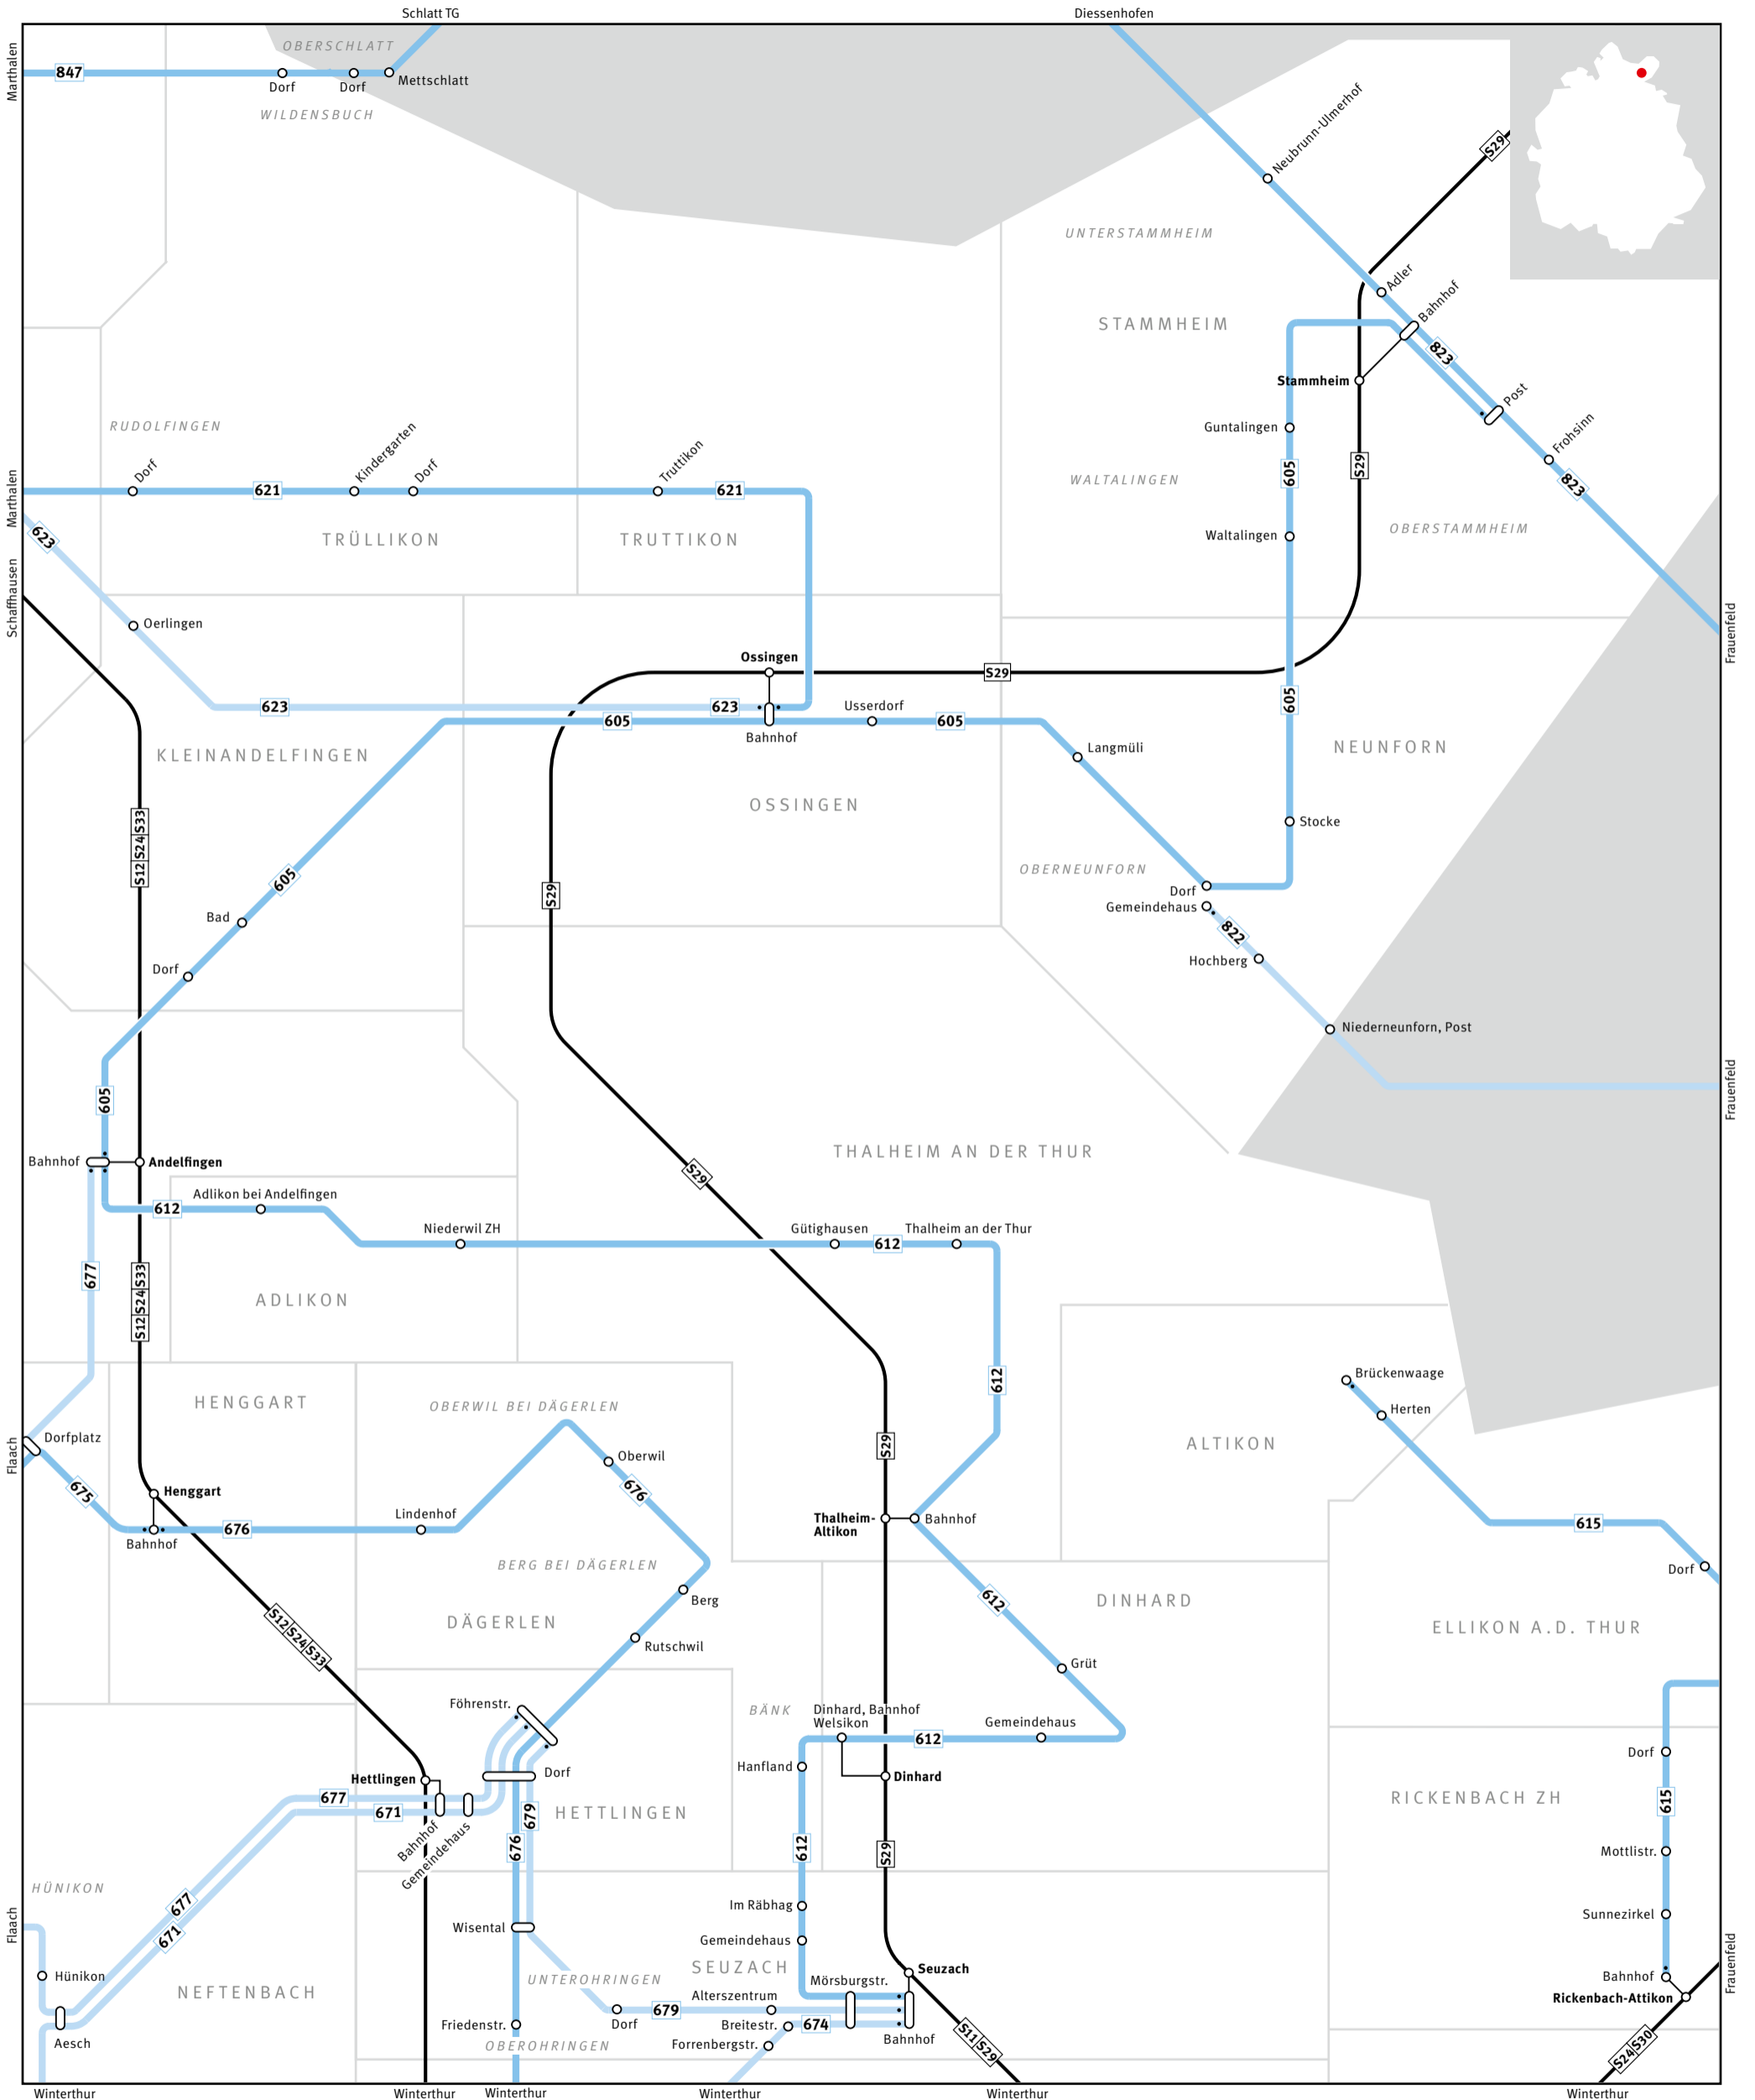

Regionalnetz | Regional network

ZVV CONTACT
0800 988 988
www.zvv.ch

Bus	Haltestelle nur in Pfeilrichtung bedient Bus stop only for direction shown	Endhaltestelle Terminus	S-Bahn-Haltestelle/Bahnhof S-Bahn train stop/station
S-Bahn S-Bahn train	Linie verkehrt nur in einer Richtung Bus only travels in one direction here		Umsteigehaltestelle Bus/Bahn Bus/rail transfer stop
Gemeindegrenze Municipal boundary	ELSAU Gemeindegrenze Name of municipality	GRAFSTAL Ortsname Place name	Ausserhalb Verbundgebiet Outside ZVV region