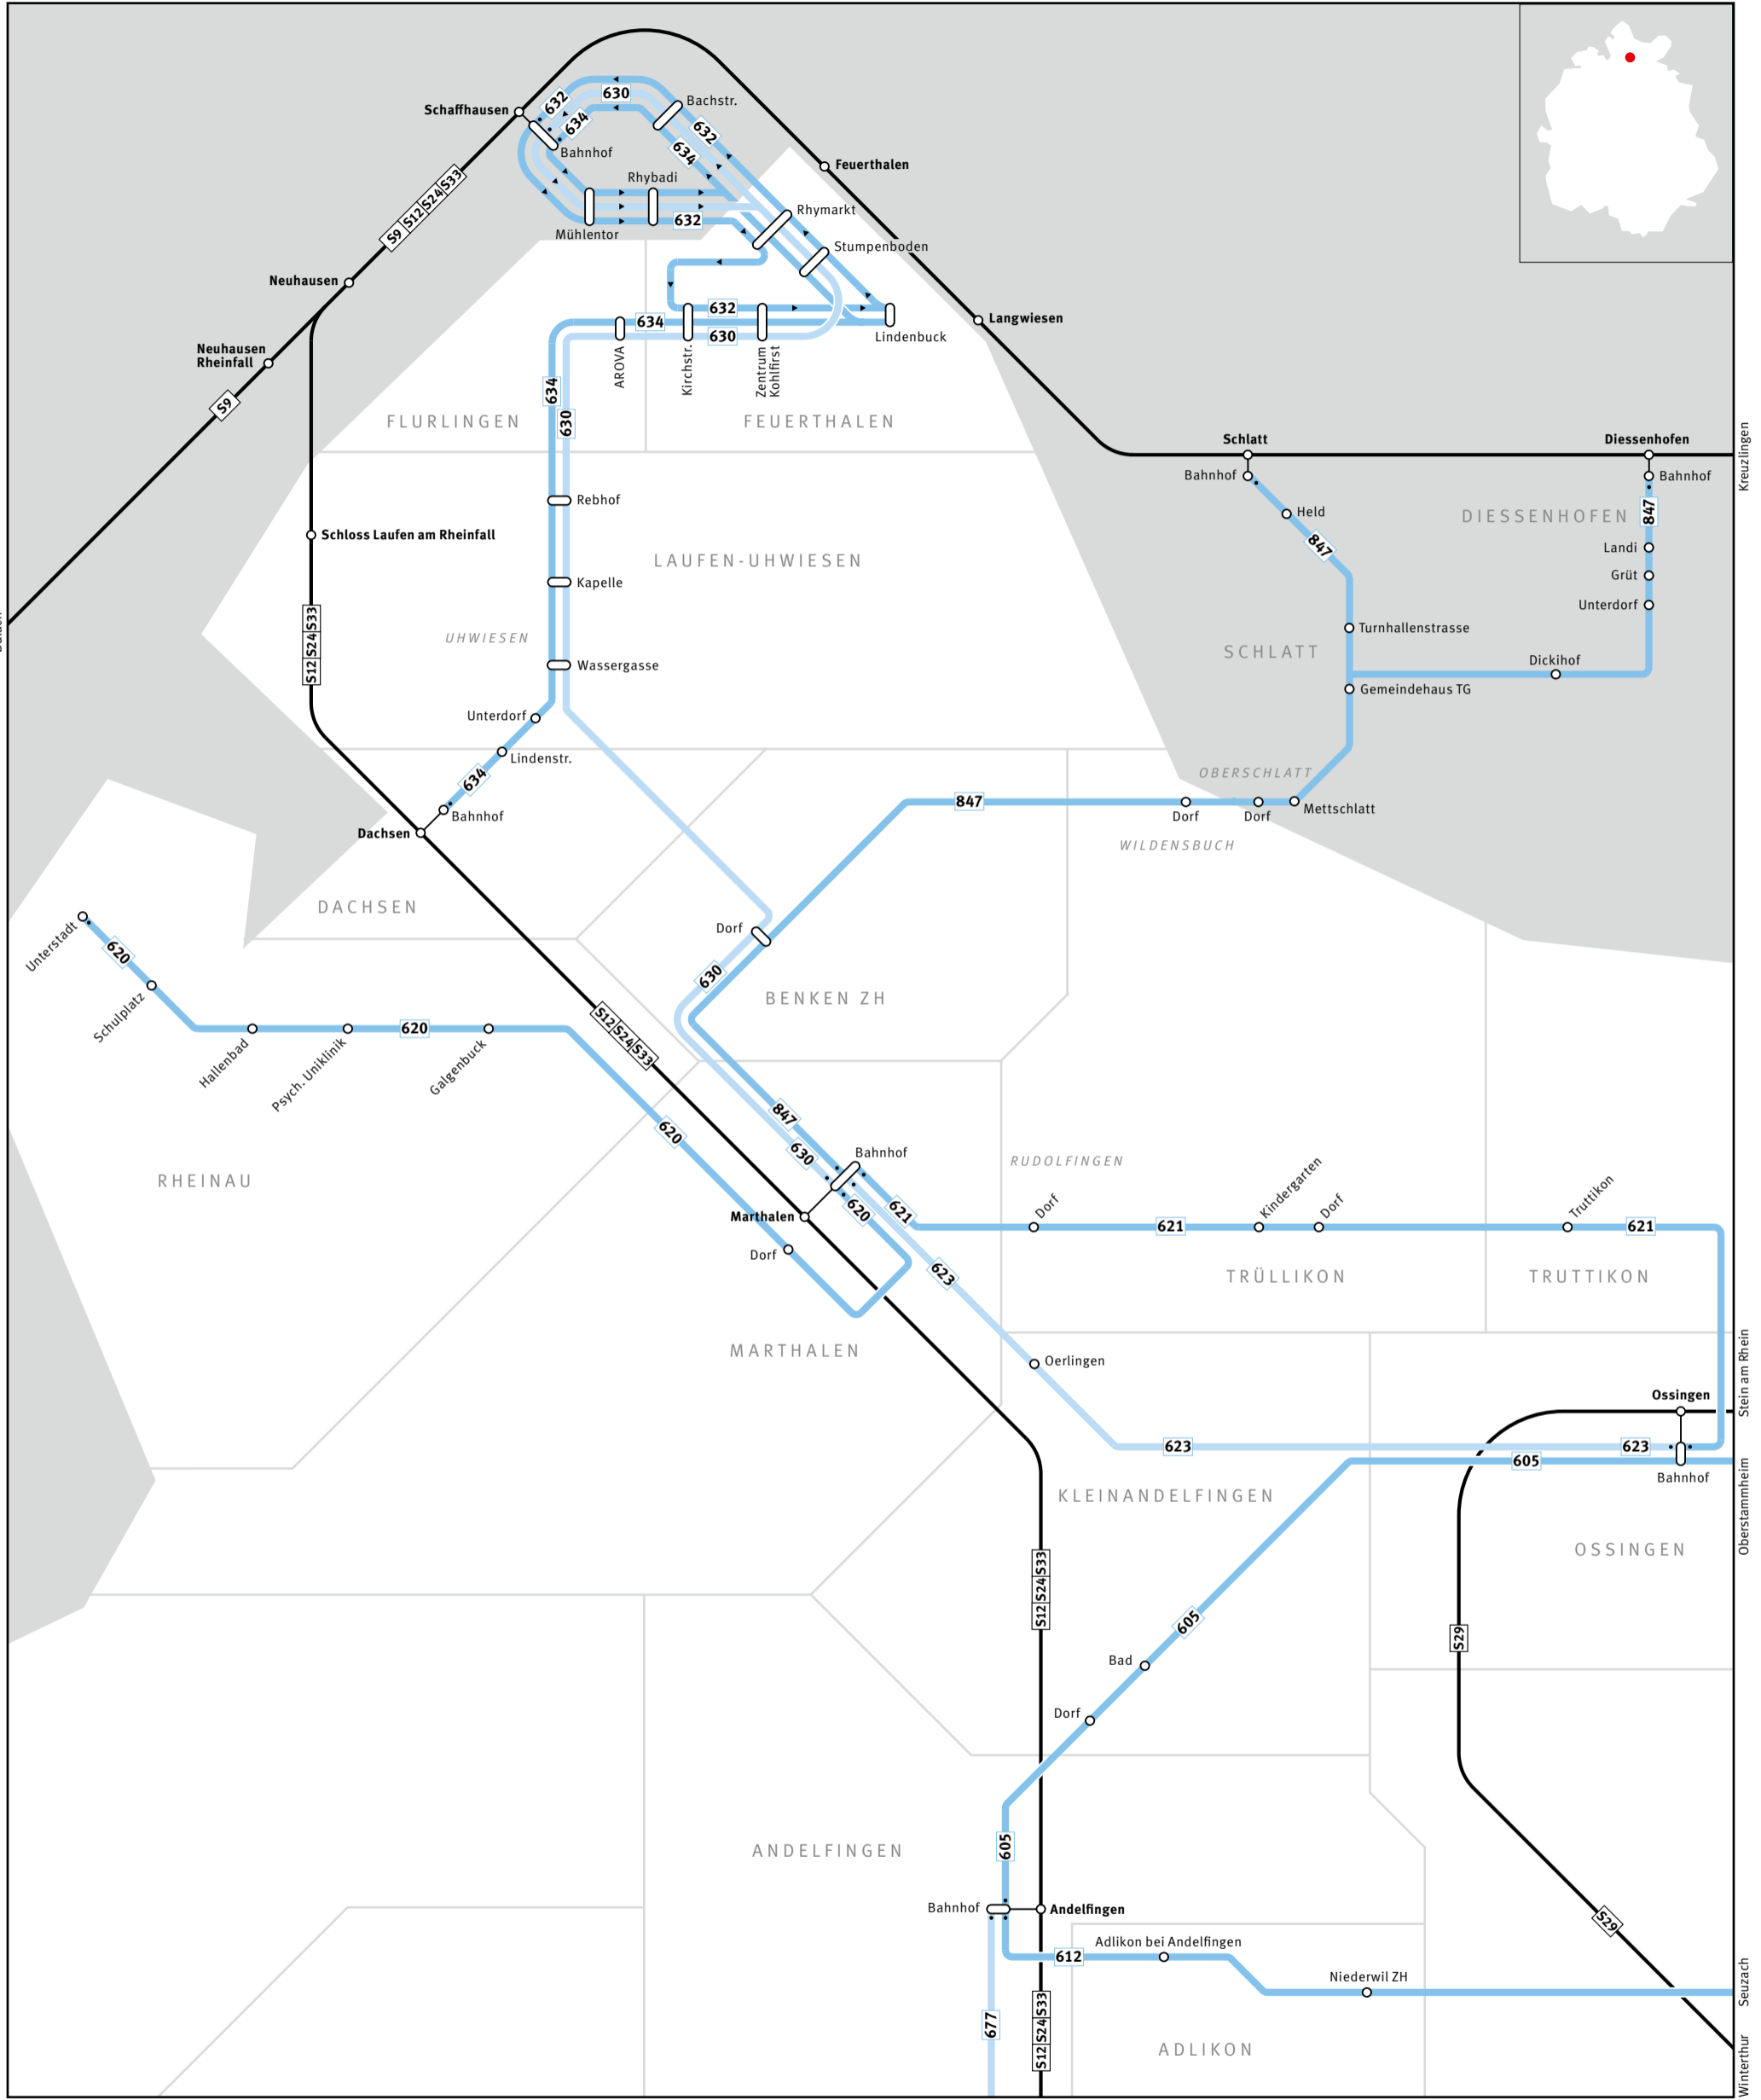

Regionalnetz | Regional network

ZVV CONTACT

0800 988 988
www.zvv.ch

	Bus
	S-Bahn S-Bahn train
	Gemeindegrenze Municipal boundary

	Haltestelle nur in Pfeilrichtung bedient Bus stop only for direction shown
	Linie verkehrt nur in einer Richtung Bus only travels in one direction here
	Endhaltestelle Terminus
	Umsteigehaltestelle Bus/Bahn Bus/rail transfer stop
	Ausserhalb Verbundgebiet Outside ZVV region

	Endhaltestelle Terminus
	Umsteigehaltestelle Bus/Bahn Bus/rail transfer stop
	Umsteigehaltestelle Bus/Bahn Bus/rail transfer stop
	Umsteigehaltestelle Bus/Bahn Bus/rail transfer stop

	Umsteigehaltestelle Bus/Bahn Bus/rail transfer stop
	Umsteigehaltestelle Bus/Bahn Bus/rail transfer stop
	Umsteigehaltestelle Bus/Bahn Bus/rail transfer stop