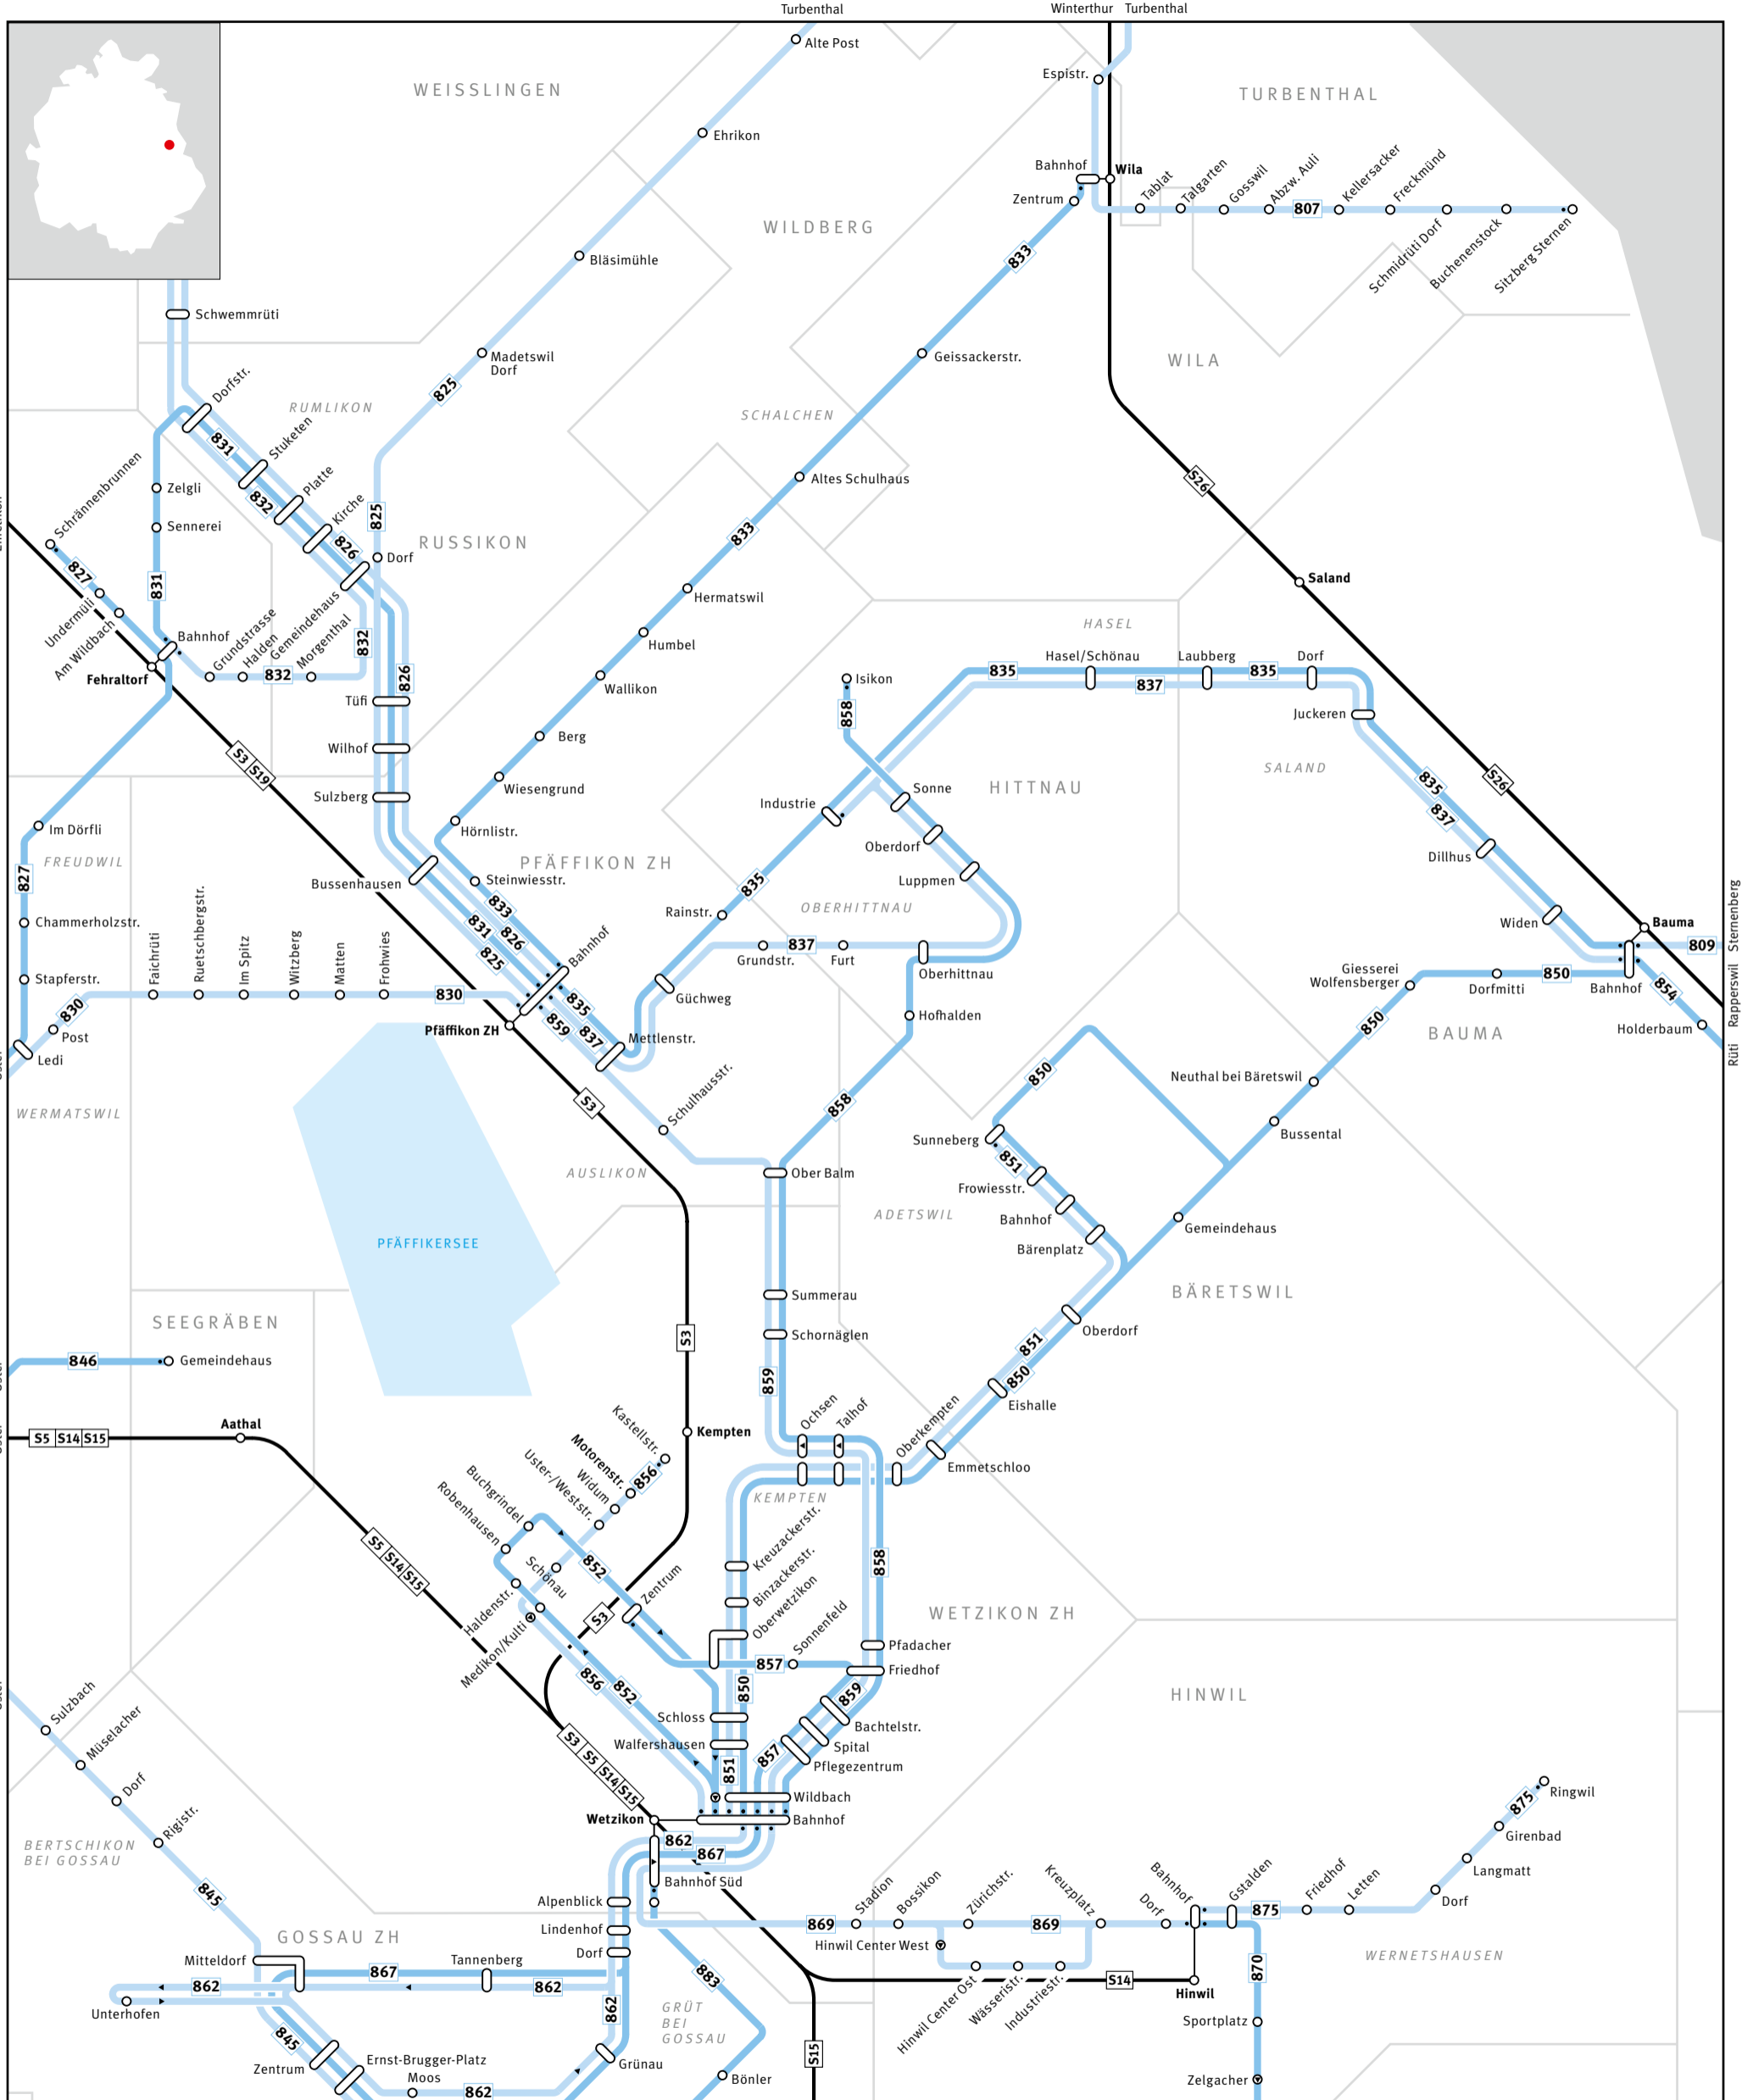

Regionalnetz | Regional network

ZVV CONTACT
0800 988 988
www.zvv.ch

680 Bus
54 S-Bahn
 Gemeindegrenze
 Municipal boundary

Haltestelle nur in Pfeilrichtung bedient
 Bus stop only for direction shown
 Linie verkehrt nur in einer Richtung
 Bus only travels in one direction here
 ELSAU Gemeindegrenze
 Name of municipality

Endhaltestelle
 Terminus
 GRAFSTAL Ortsname | Place name

S-Bahn-Haltestelle/Bahnhof
 S-Bahn train stop/station
 Umsteigehaltestelle Bus/Bahn
 Bus/rail transfer stop
 Ausserhalb Verbundgebiet
 Outside ZVV region