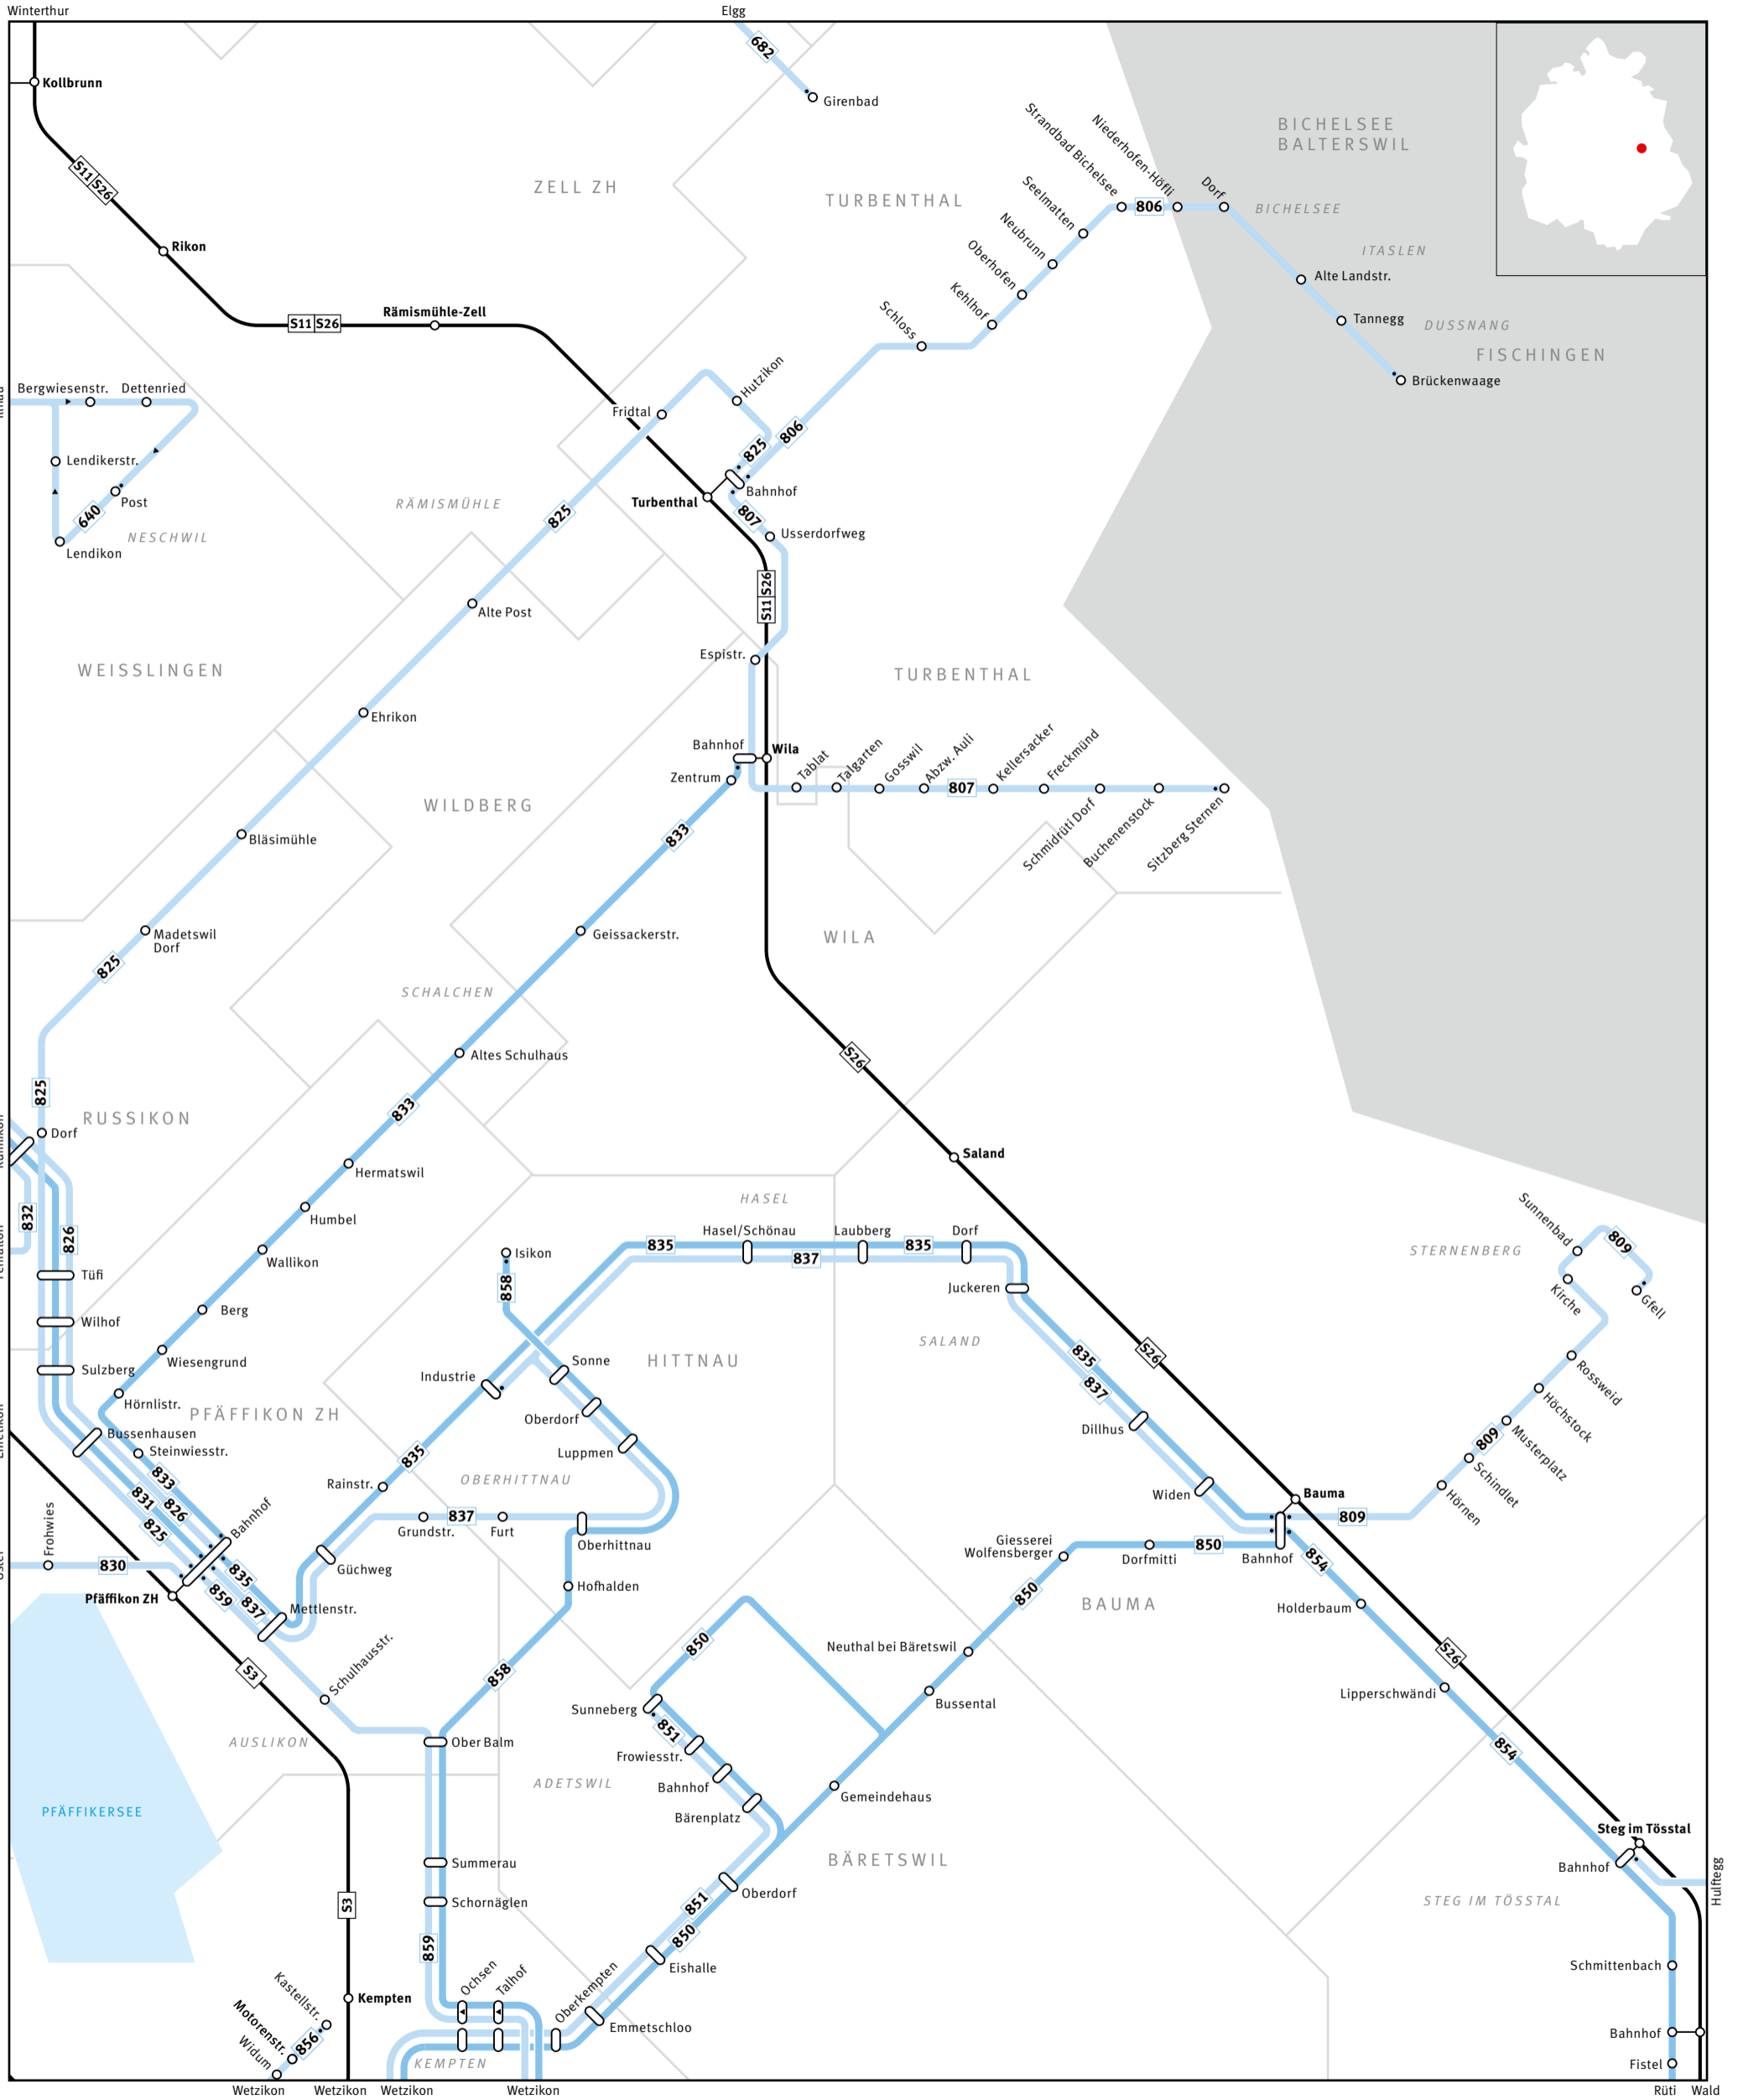

ZVV Regionalnetz | Regional network

ZVV CONTACT
0800 988 988
www.zvv.ch

Bus	Haltestelle nur in Pfeilrichtung bedient Bus stop only for direction shown	Endhaltestelle Terminus	S-Bahn-Haltestelle/Bahnhof S-Bahn train stop/station
S-Bahn S-Bahn train	Linie verkehrt nur in einer Richtung Bus only travels in one direction here	Ortname Place name	Umsteigehaltestelle Bus/Bahn Bus/rail transfer stop
Gemeindegrenze Municipal boundary	ELSAU Gemeindegrenze Name of municipality	Ausserhalb Verbundgebiet Outside ZVV region	