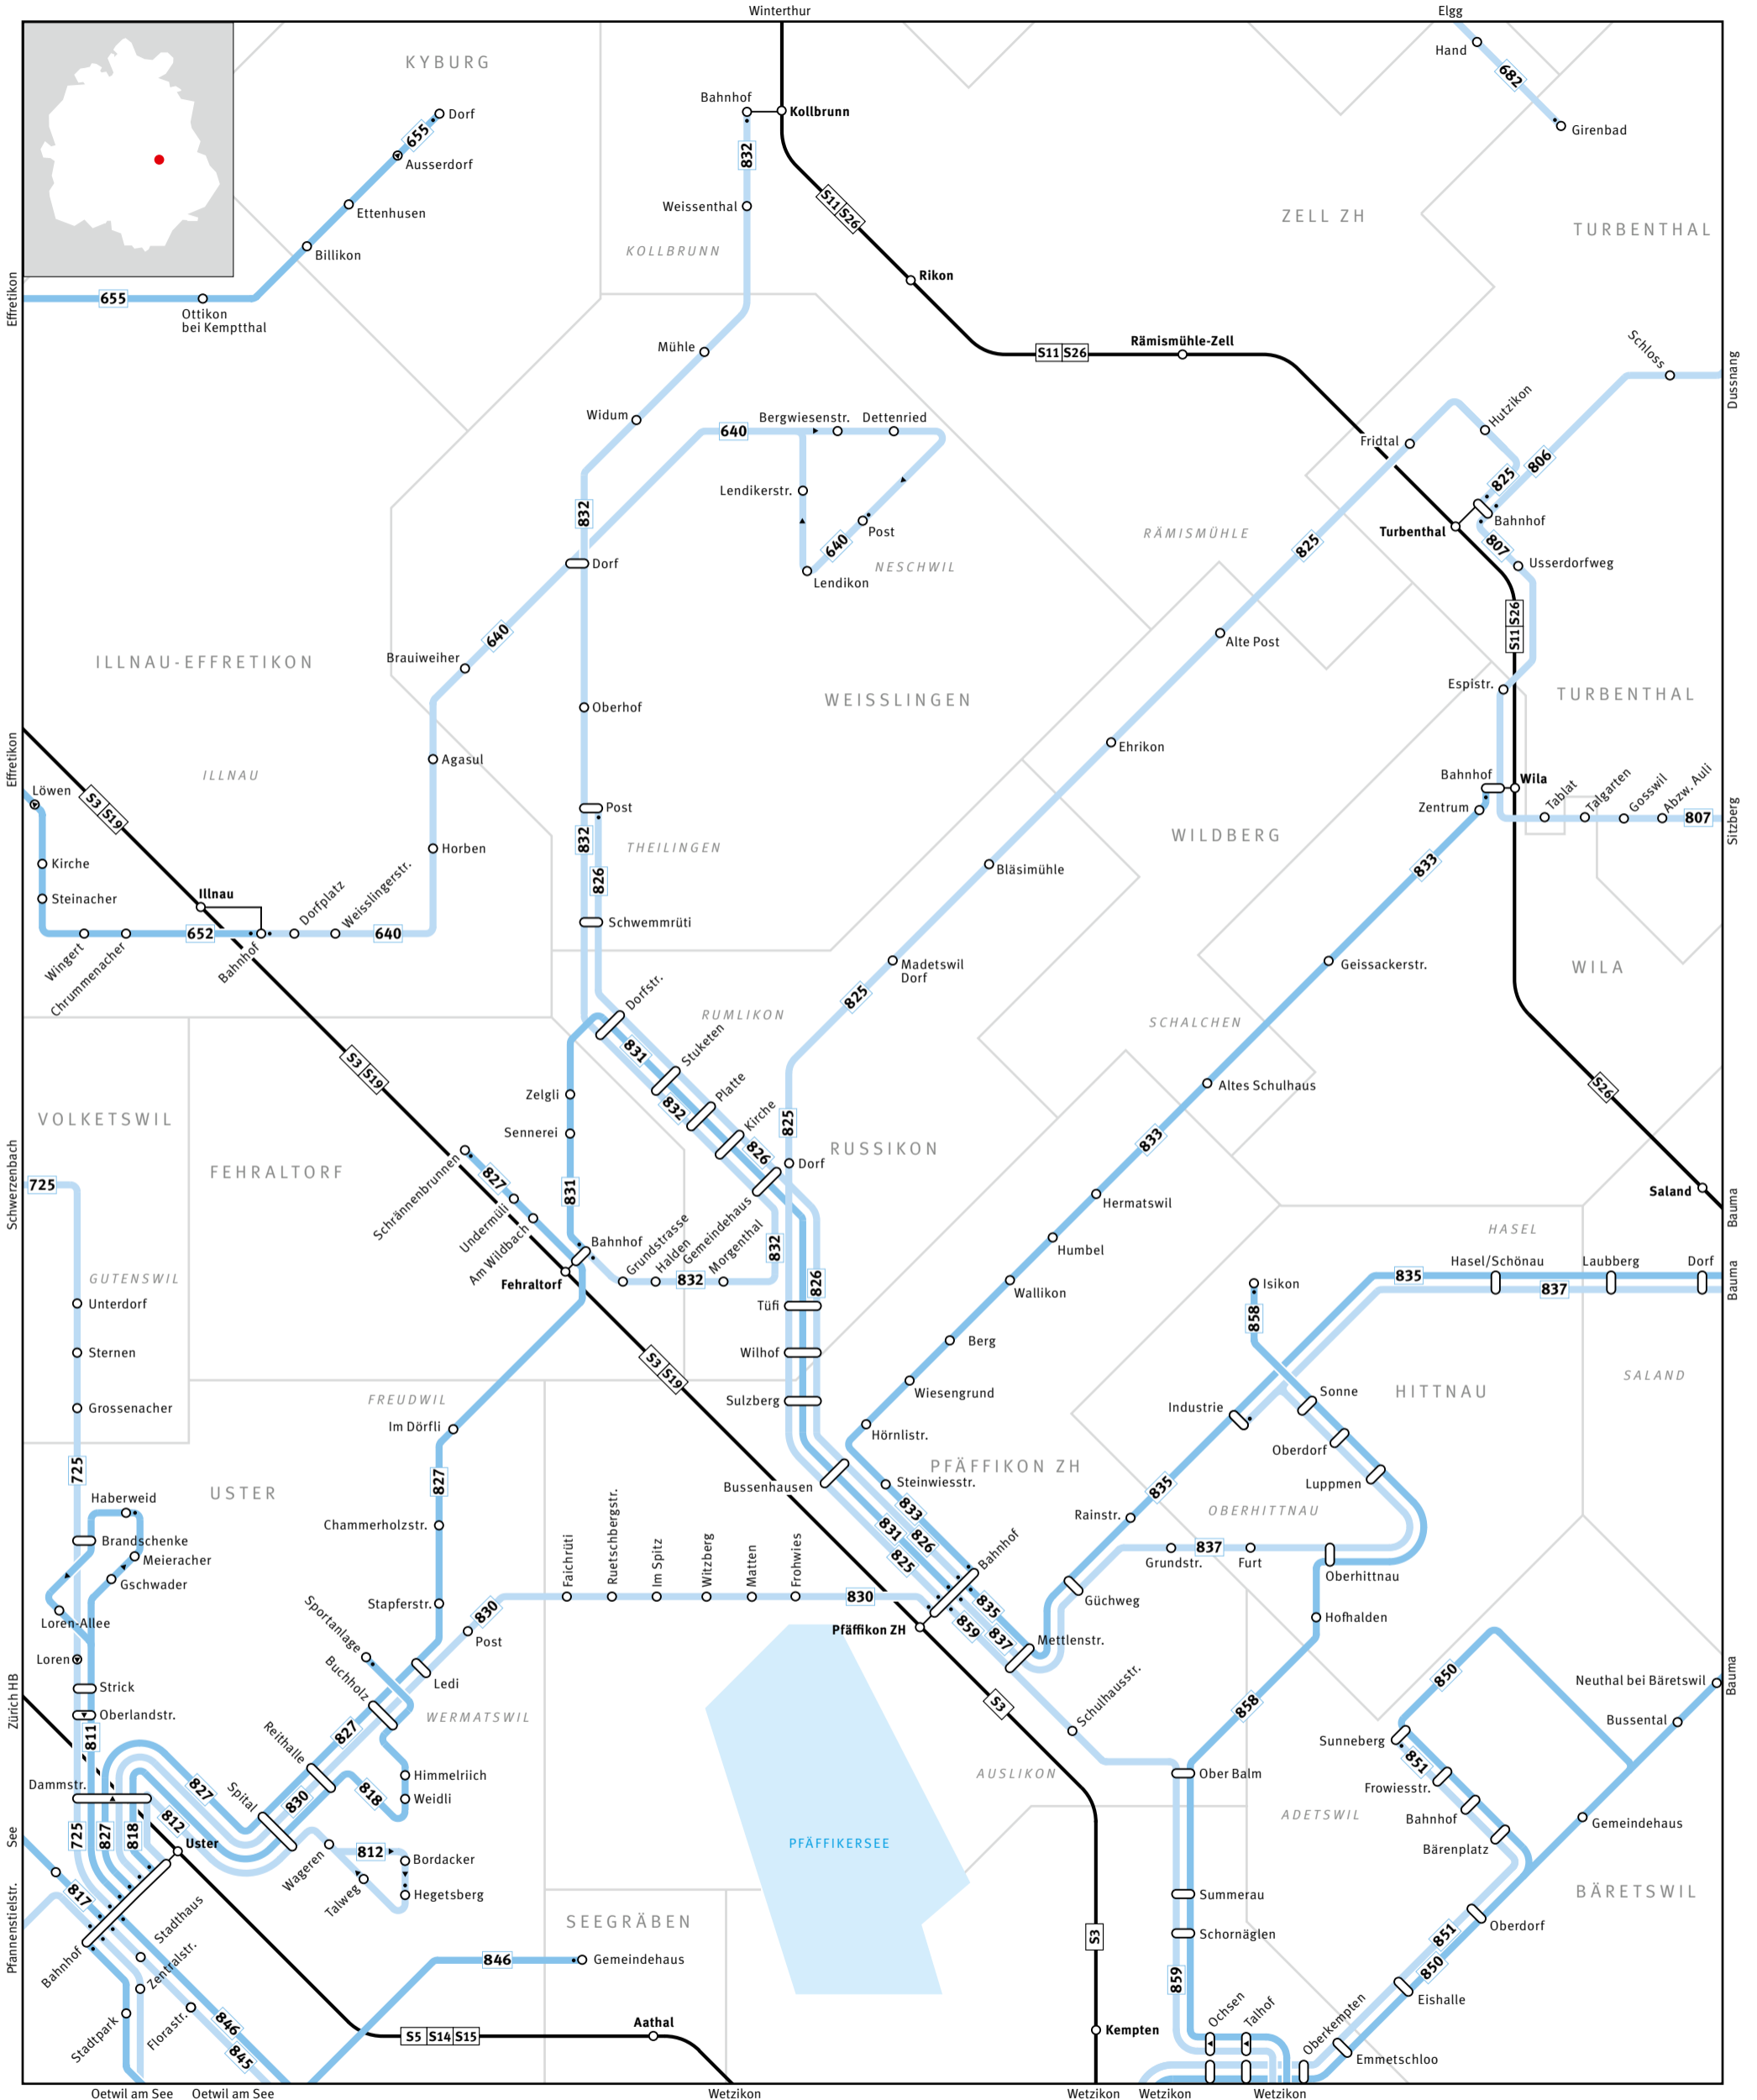

Regionalnetz | Regional network

ZVV CONTACT
0800 988 988
www.zvv.ch

Bus Bus	Haltestelle nur in Pfeilrichtung bedient Bus stop only for direction shown	Endhaltestelle Terminus	S-Bahn-Haltestelle/Bahnhof S-Bahn train stop/station
S-Bahn S-Bahn train	Linie verkehrt nur in einer Richtung Bus only travels in one direction here		Umsteigehaltestelle Bus/Bahn Bus/rail transfer stop
Gemeindegrenze Municipal boundary	ELSAU Gemeindegrenze Name of municipality	GRAFSTAL Ortsname Place name	Ausserhalb Verbundgebiet Outside ZVV region