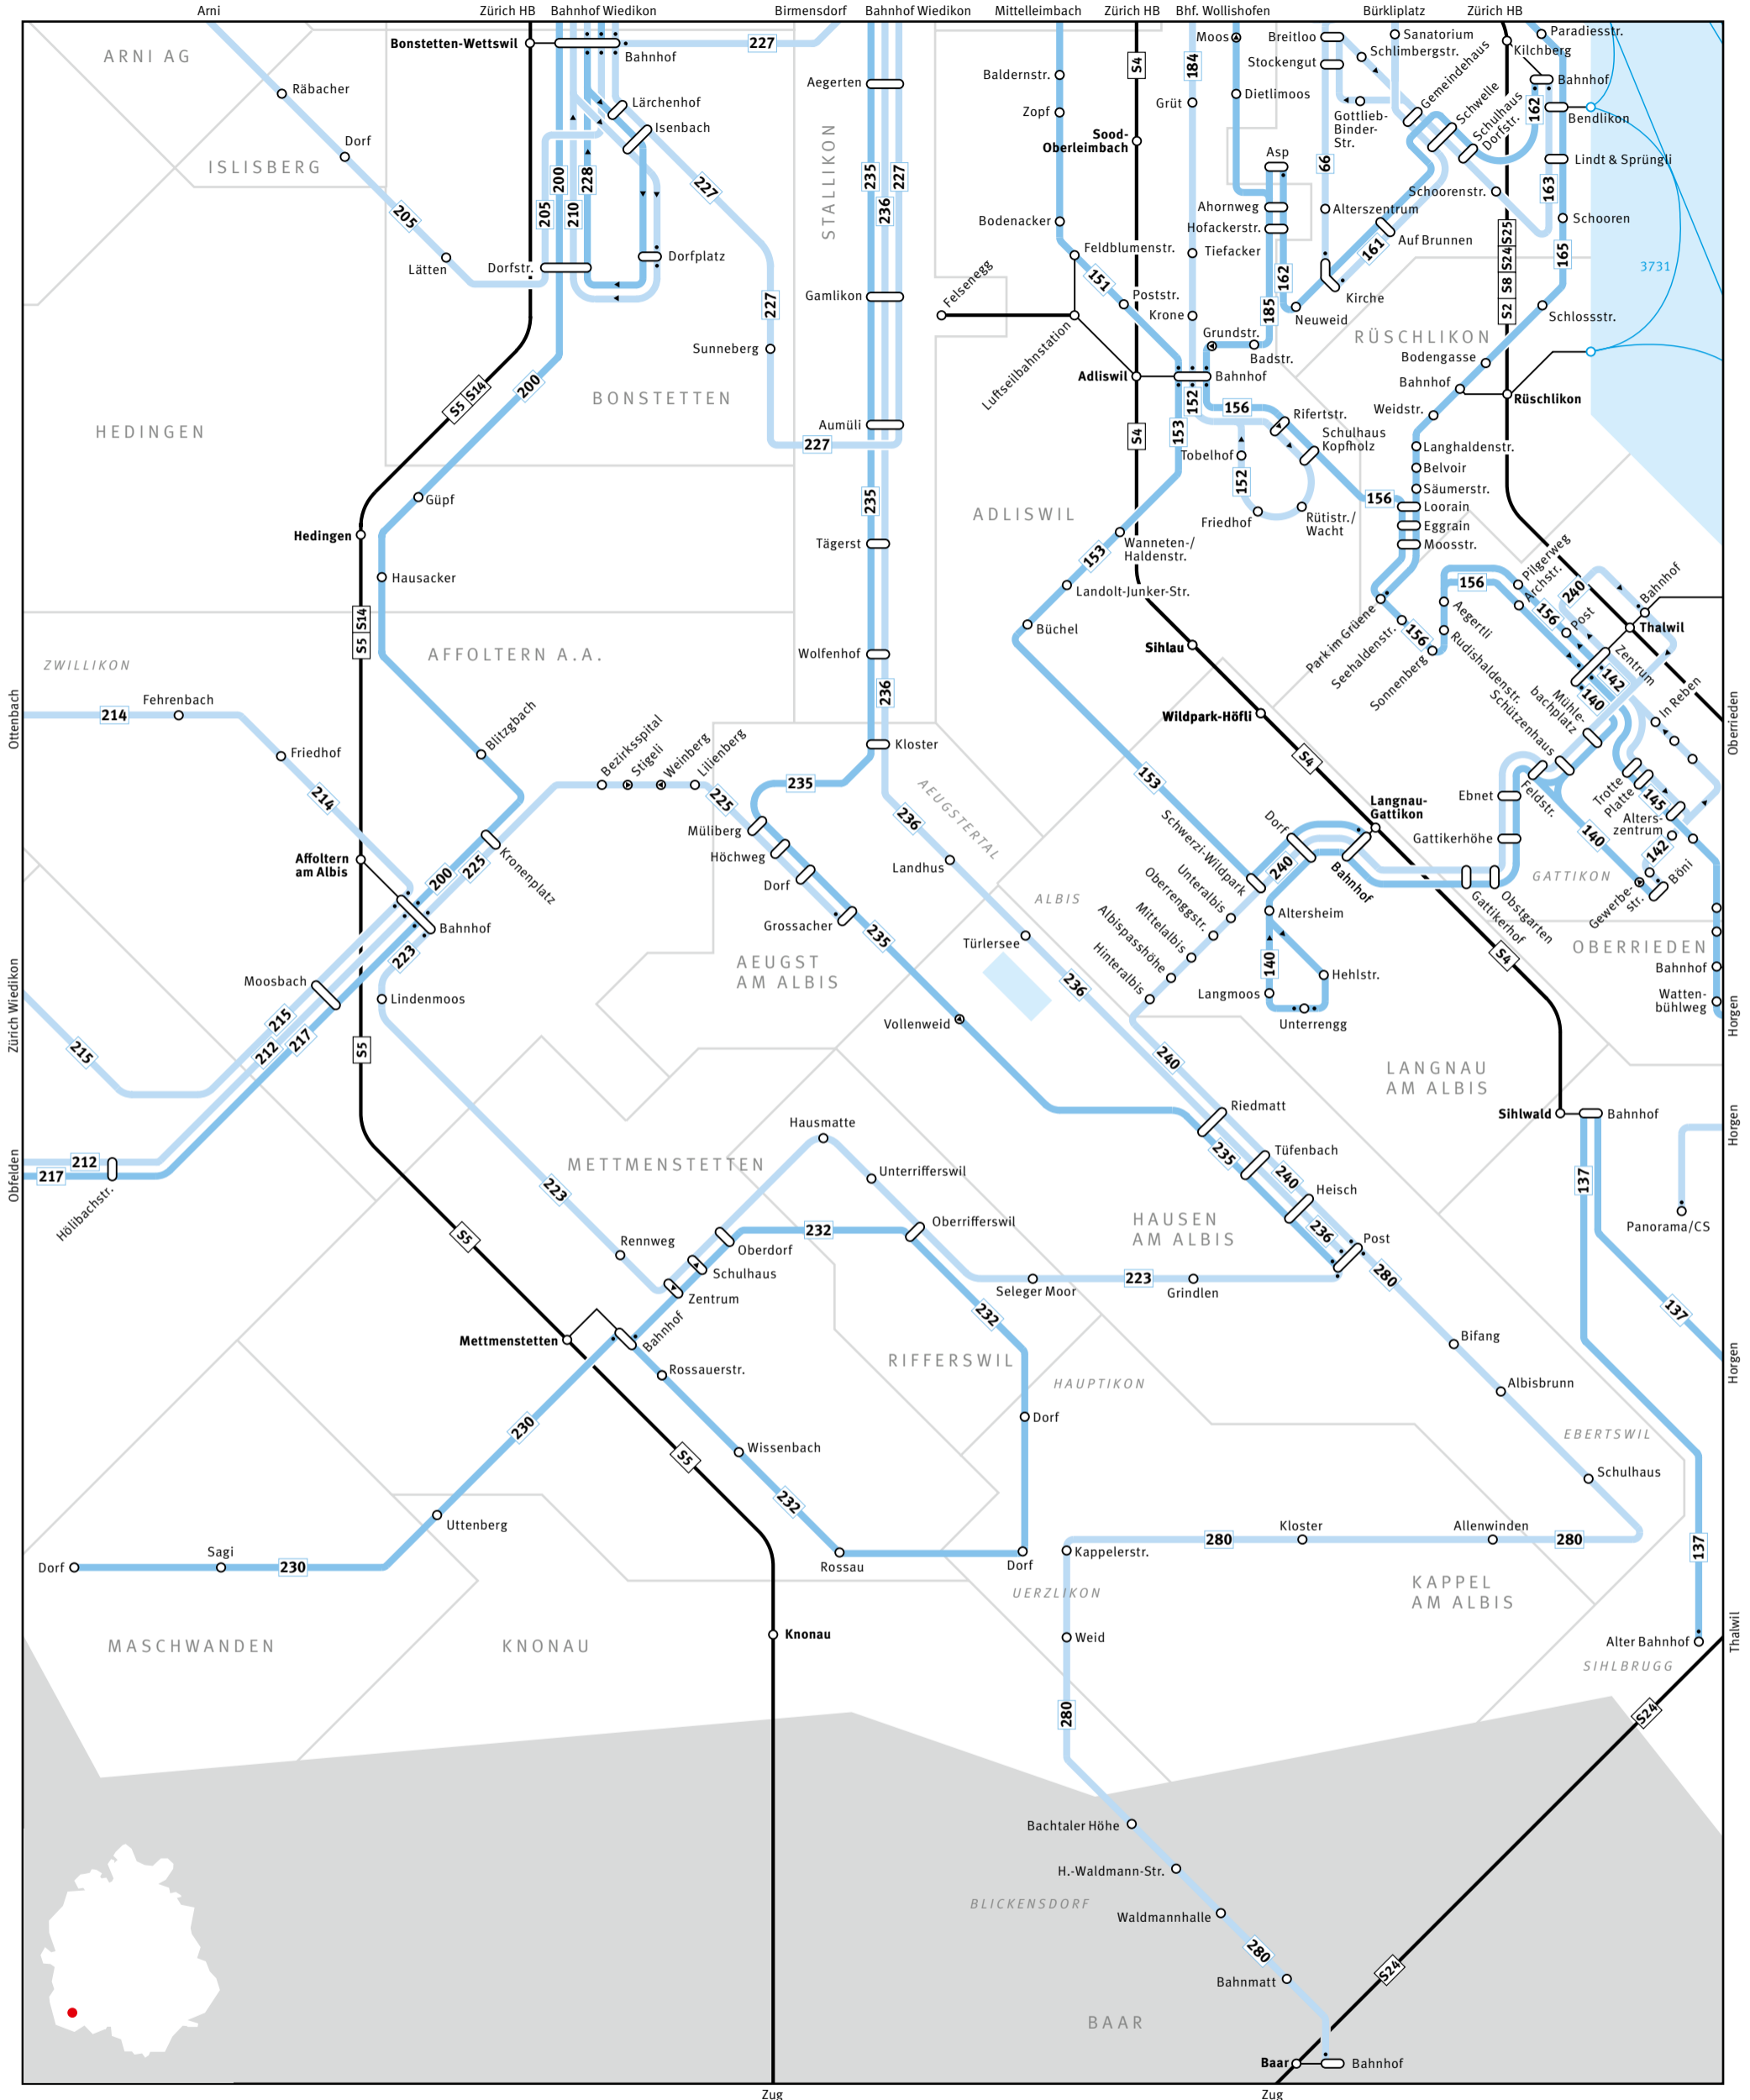

ZVV Regionalnetz | Regional network

ZVV CONTACT
0800 988 988
www.zvv.ch

680 Bus	Haltestelle nur in Pfeilrichtung bedient Bus stop only for direction shown	Endhaltestelle Terminus	S-Bahn-Haltestelle/Bahnhof S-Bahn train stop/station
54 S-Bahn S-Bahn train	Linie verkehrt nur in einer Richtung Bus only travels in one direction here	Gemeindegrenze Municipal boundary	Umsteigehaltestelle Bus/Bahn Bus/rail transfer stop
Gemeindegrenze Municipal boundary	ELSAU Gemeindegrenze Name of municipality	GRAFSTAL Ortsname Place name	Ausserhalb Verbundgebiet Outside ZVV region