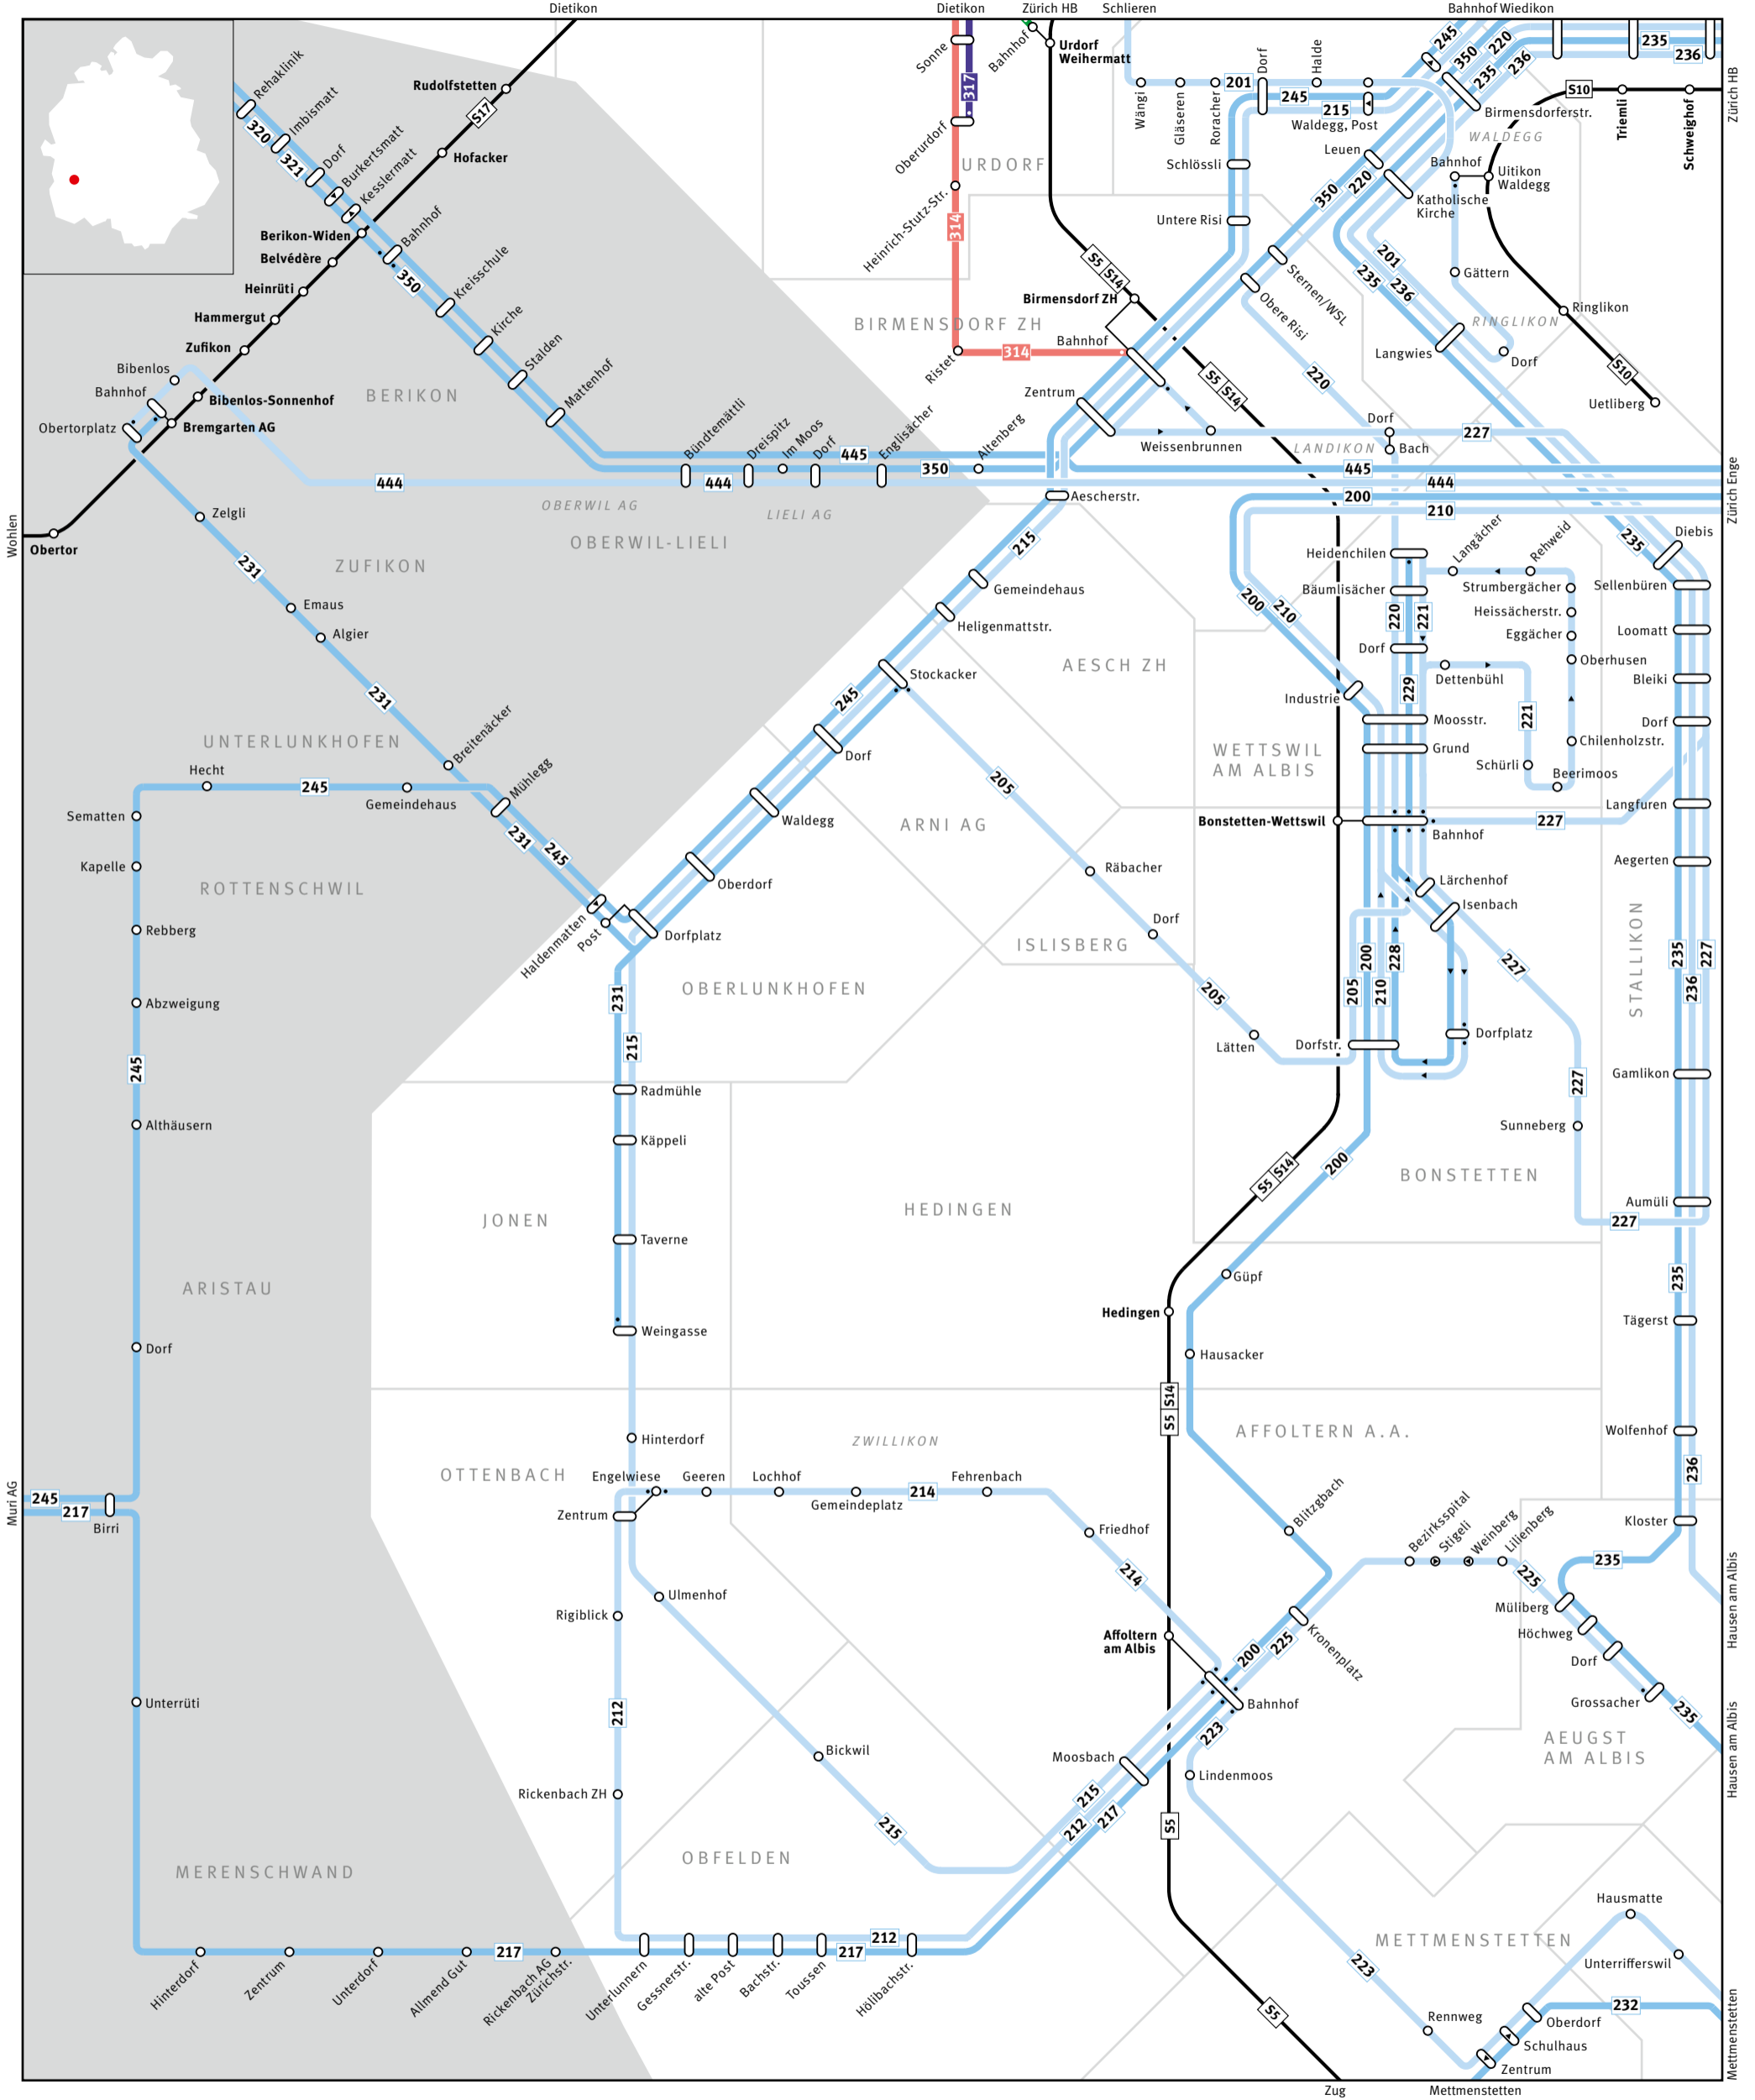

Regionalnetz | Regional network

ZVV CONTACT
0800 988 988
www.zvv.ch

680 Bus	Haltestelle nur in Pfeilrichtung bedient Bus stop only for direction shown	Endhaltestelle Terminus	S-Bahn-Haltestelle/Bahnhof S-Bahn train stop/station
54 S-Bahn S-Bahn train	Linie verkehrt nur in einer Richtung Bus only travels in one direction here	Gemeindegrenze Municipal boundary	Umsteigehaltestelle Bus/Bahn Bus/rail transfer stop
Gemeindegrenze Municipal boundary	ELSAU Gemeindegrenze Name of municipality	GRAFSTAL Ortsname Place name	Ausserhalb Verbundgebiet Outside ZVV region