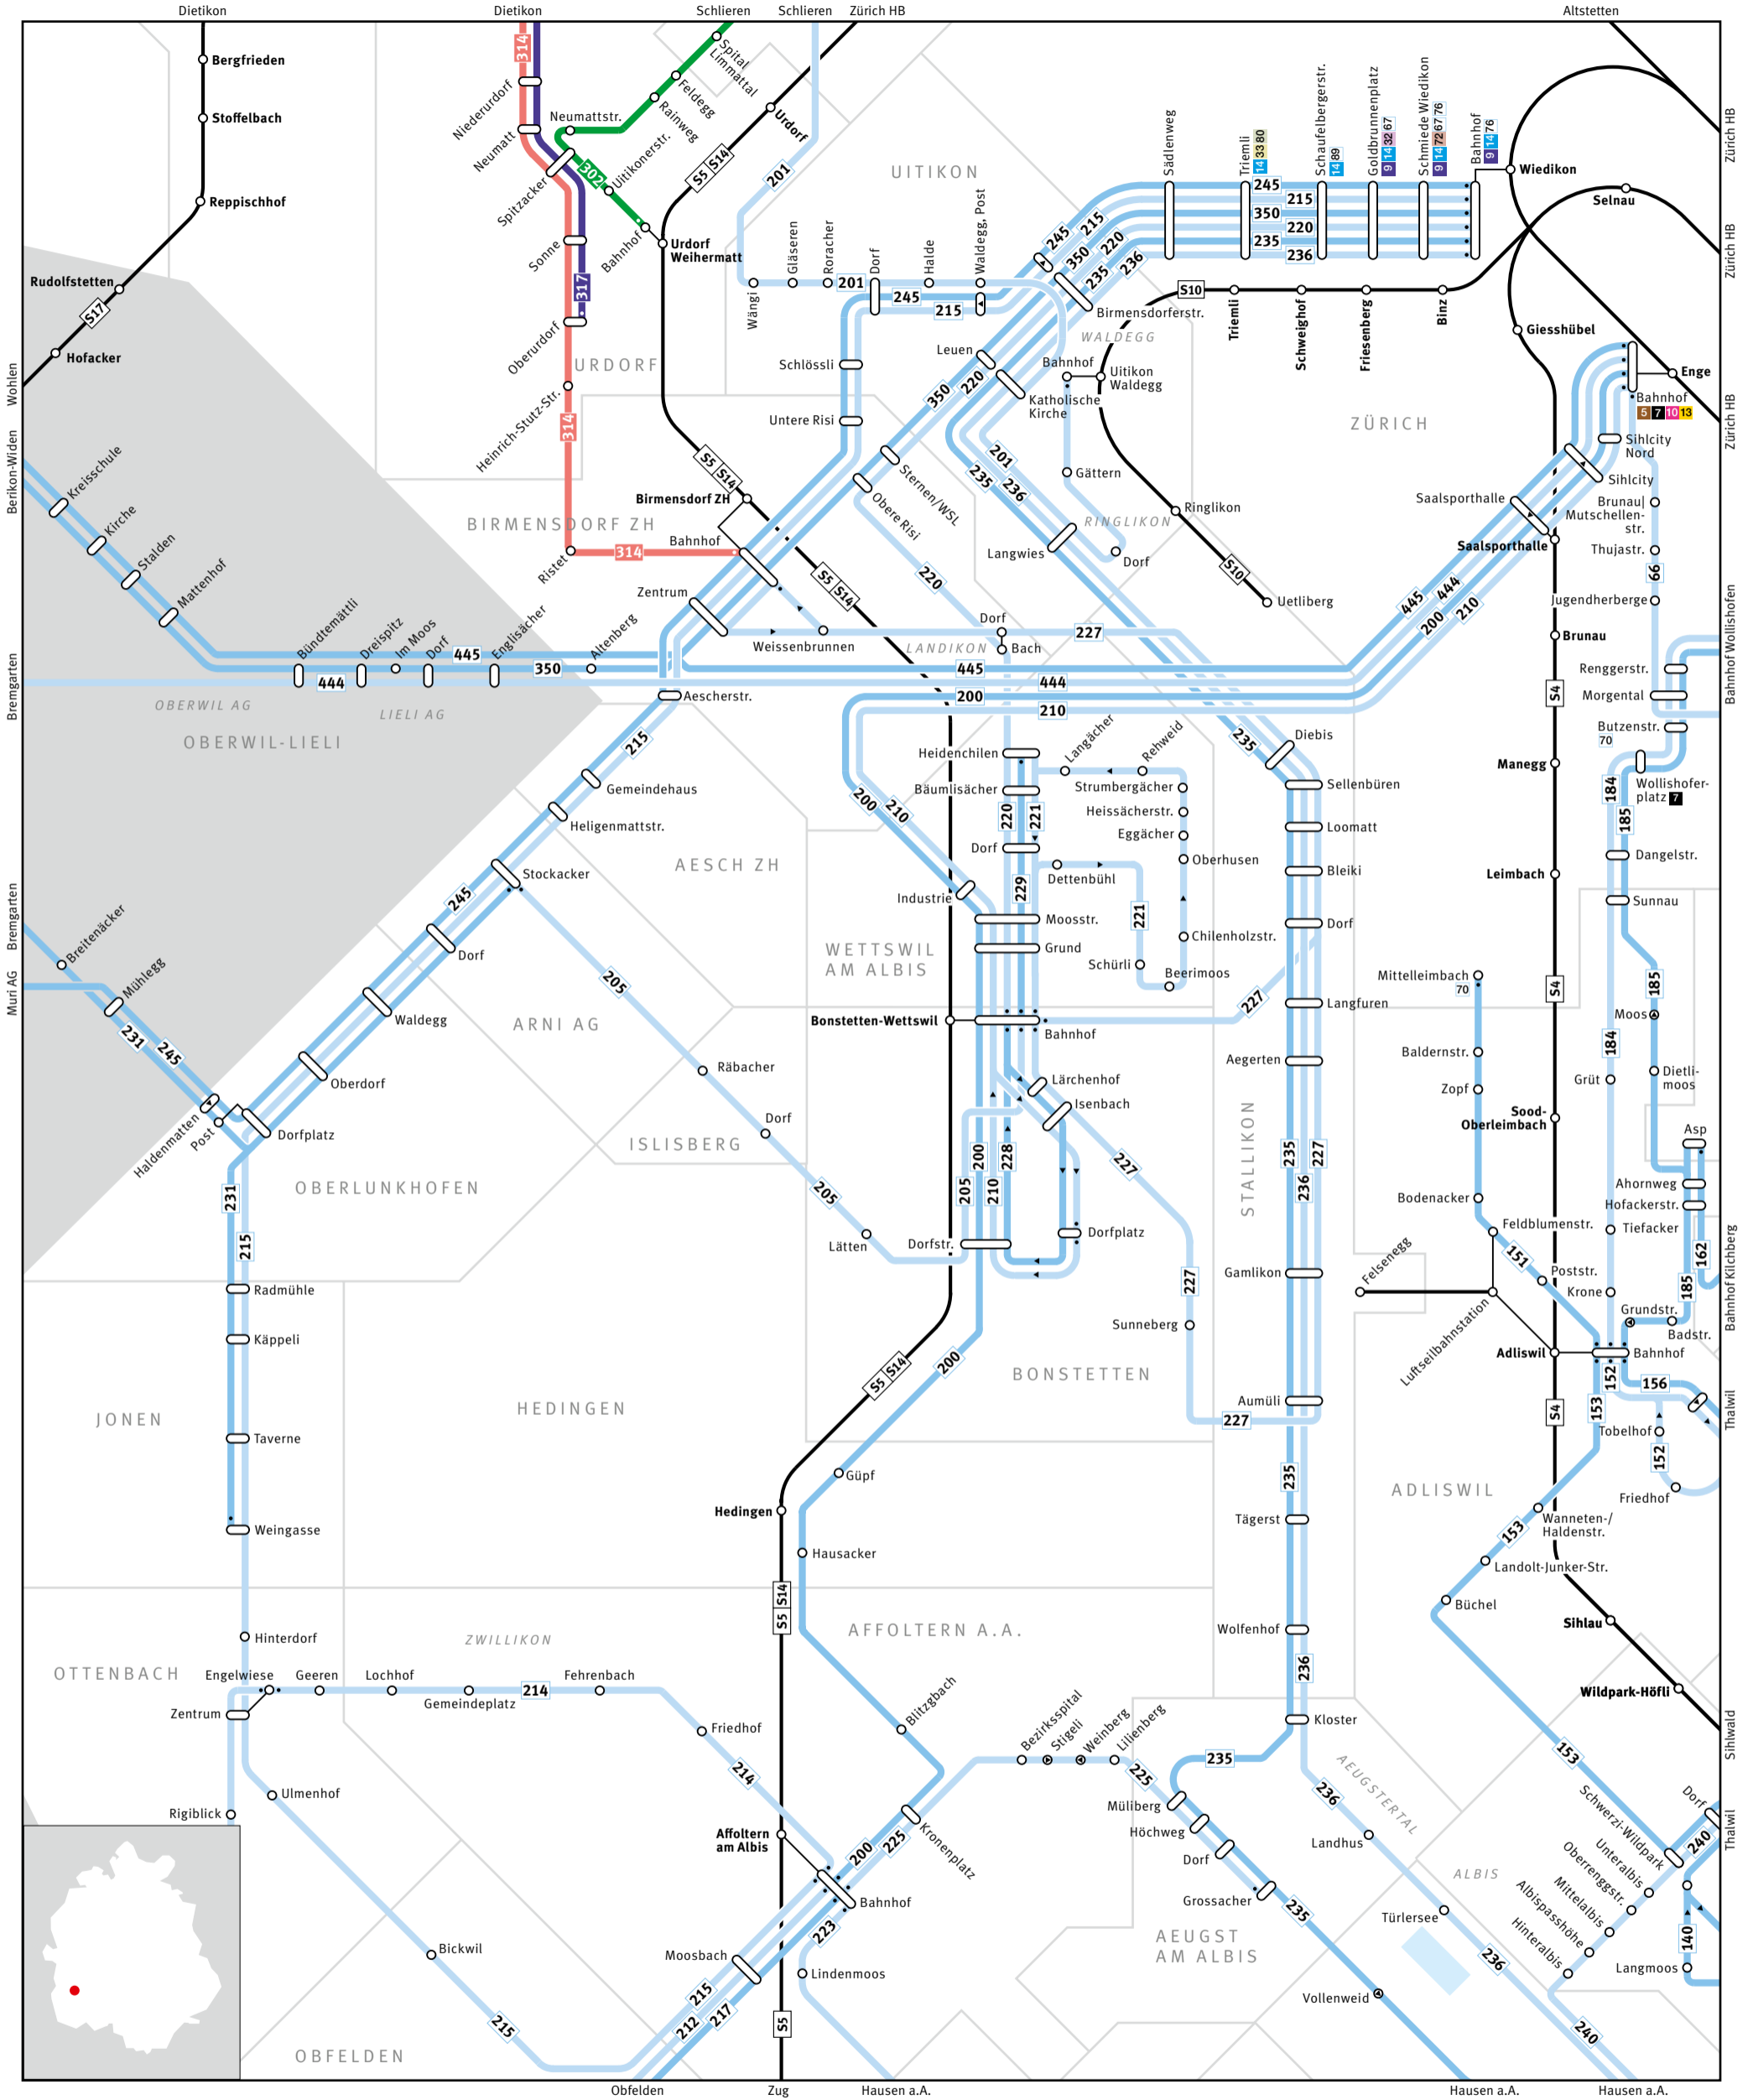

Regionalnetz | Regional network

ZVV CONTACT
0800 988 988
www.zvv.ch

680 Bus
54 S-Bahn
 Gemeindegrenze
 Municipal boundary

Haltestelle nur in Pfeilrichtung bedient
 Bus stop only for direction shown
 Linie verkehrt nur in einer Richtung
 Bus only travels in one direction here
 ELSAU Gemeindegrenze | Name of municipality

Endhaltestelle
 Terminus
70 Bus- oder Tramanschlüsse
 Bus or tram connection
 GRAFSTAL Ortsname | Place name

S-Bahn-Haltestelle/Bahnhof
 S-Bahn train stop/station
 Umsteigehaltestelle Bus/Bahn
 Bus/rail transfer stop
 Ausserhalb Verbundgebiet
 Outside ZVV region