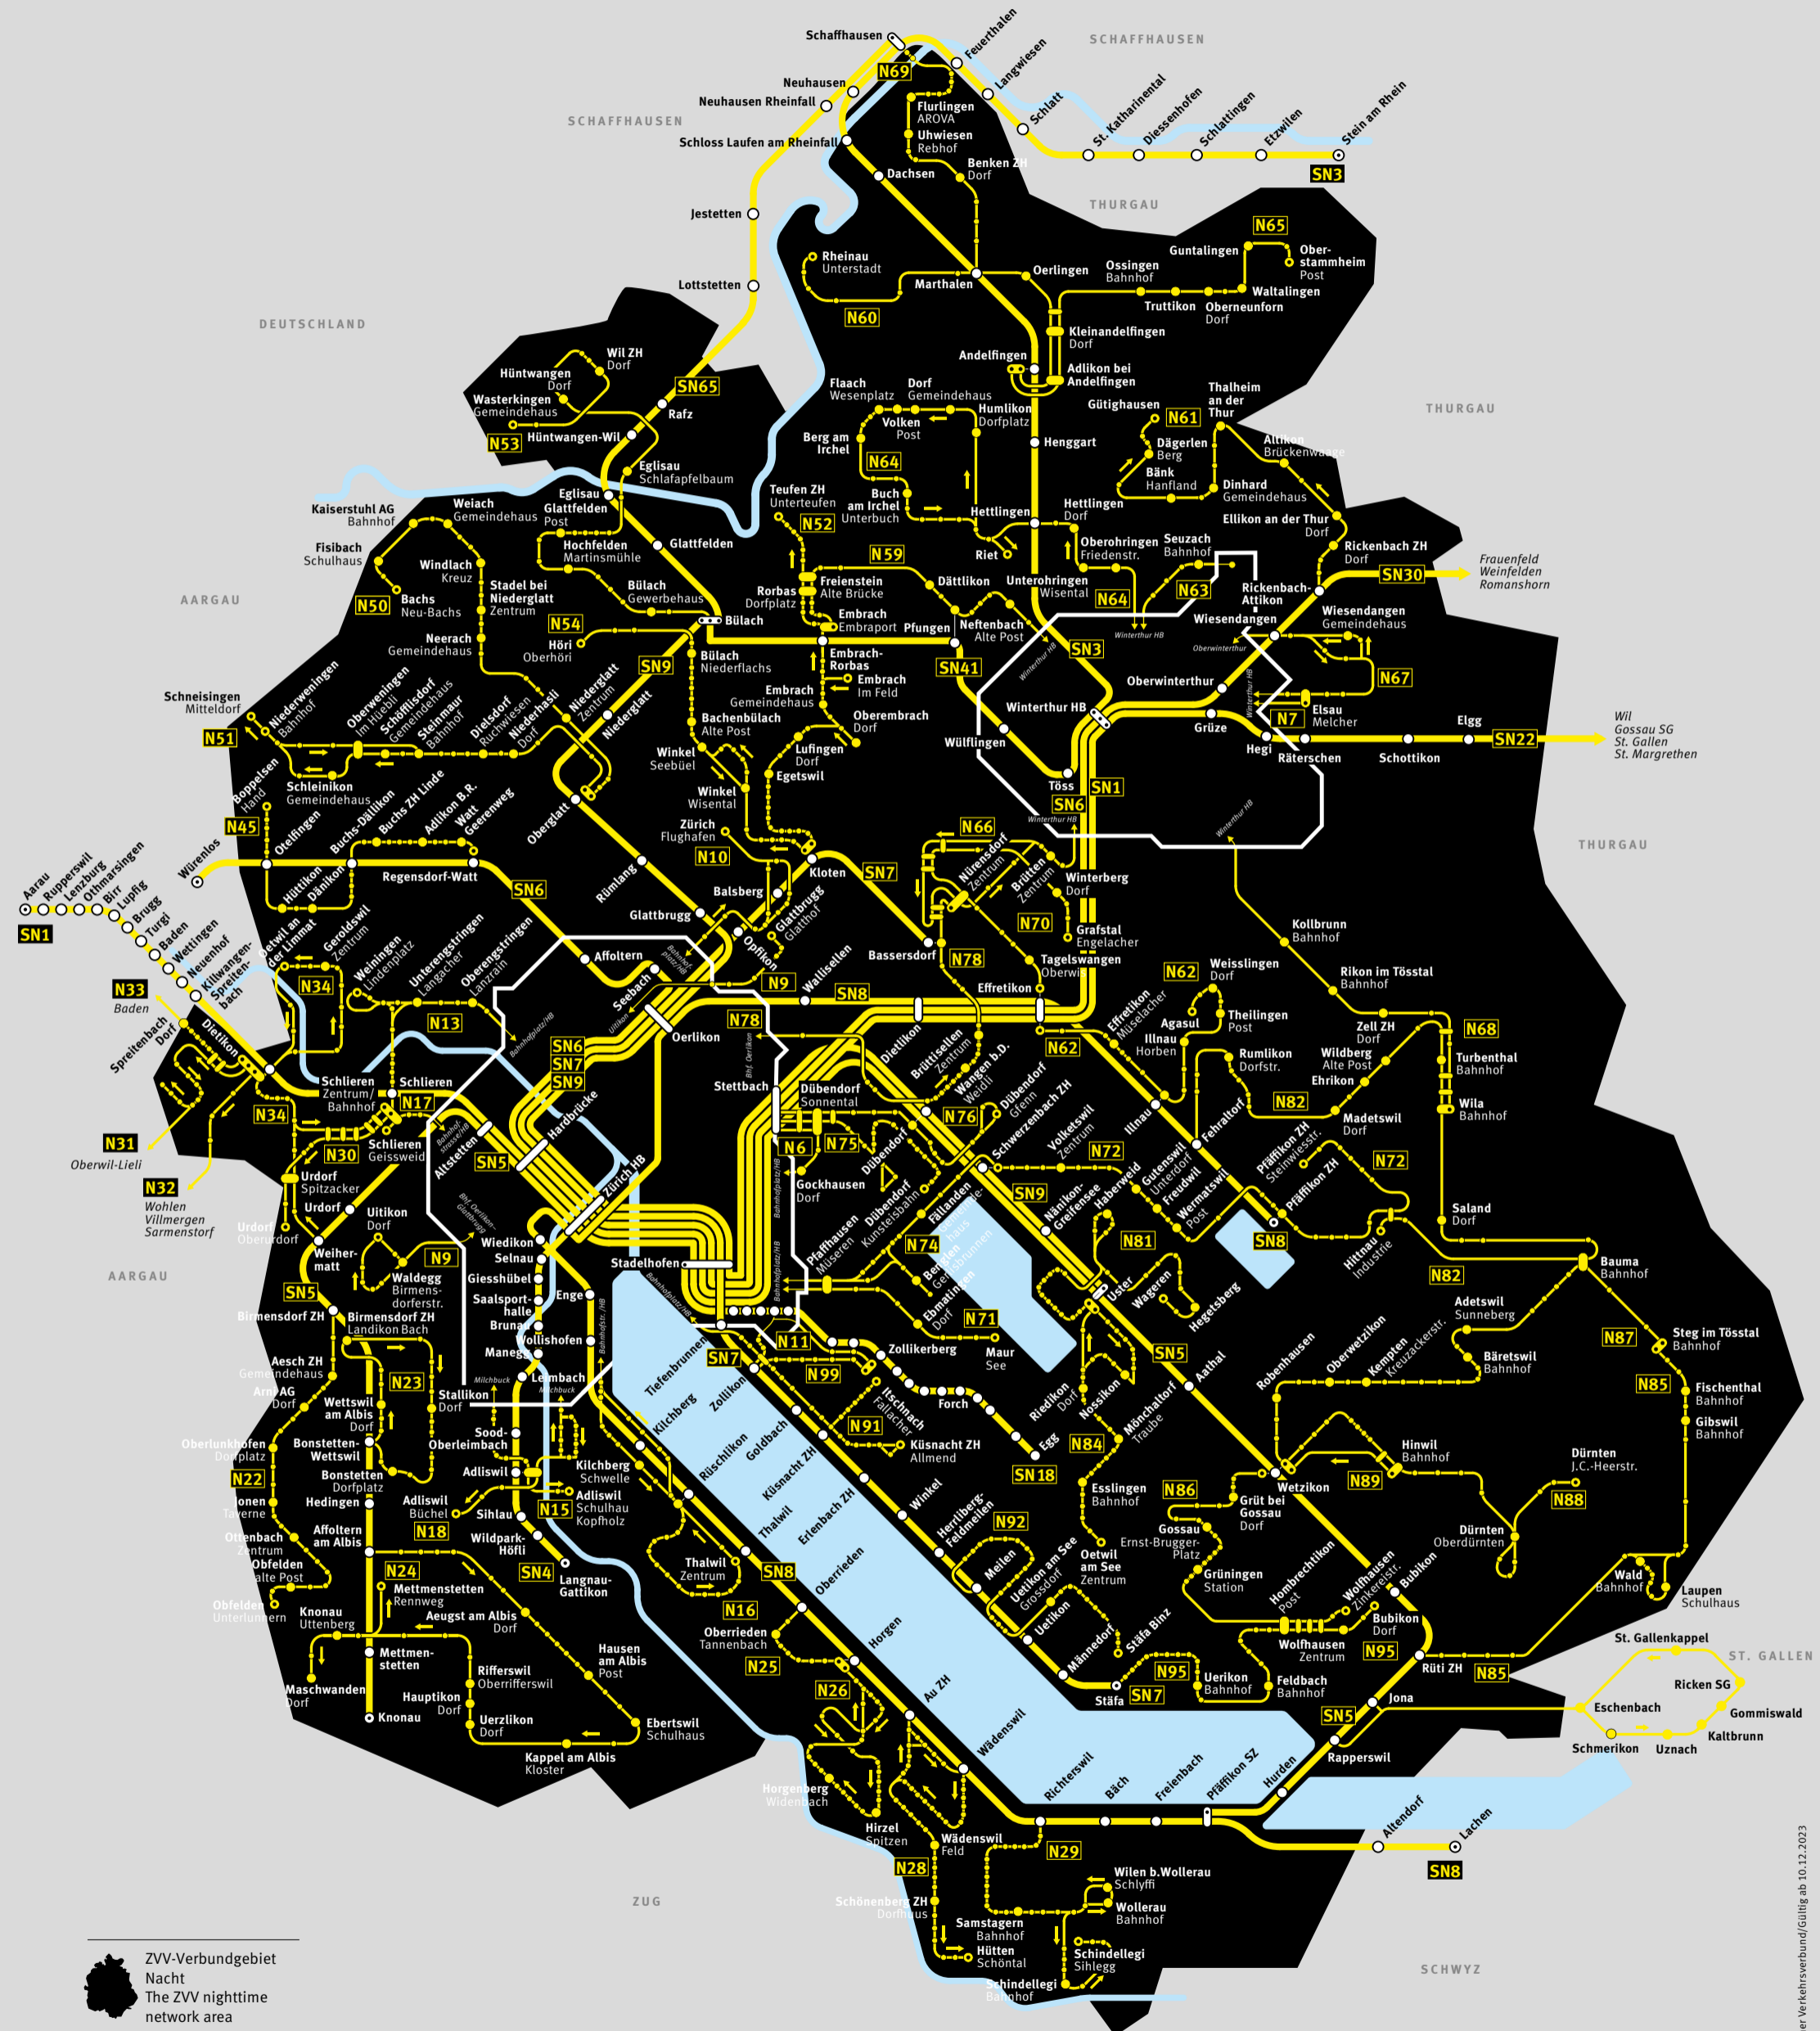

Nachtnetz | an Wochenenden

Nighttime network | at weekends

- ZVV-Verbundgebiet
- Nacht
- The ZVV nighttime network area
- Nacht-S-Bahn
- S-Bahn night train
- Nachtbus
- Night bus
- Teilbetrieb
- Limited service
- Endhaltestelle
- Terminus