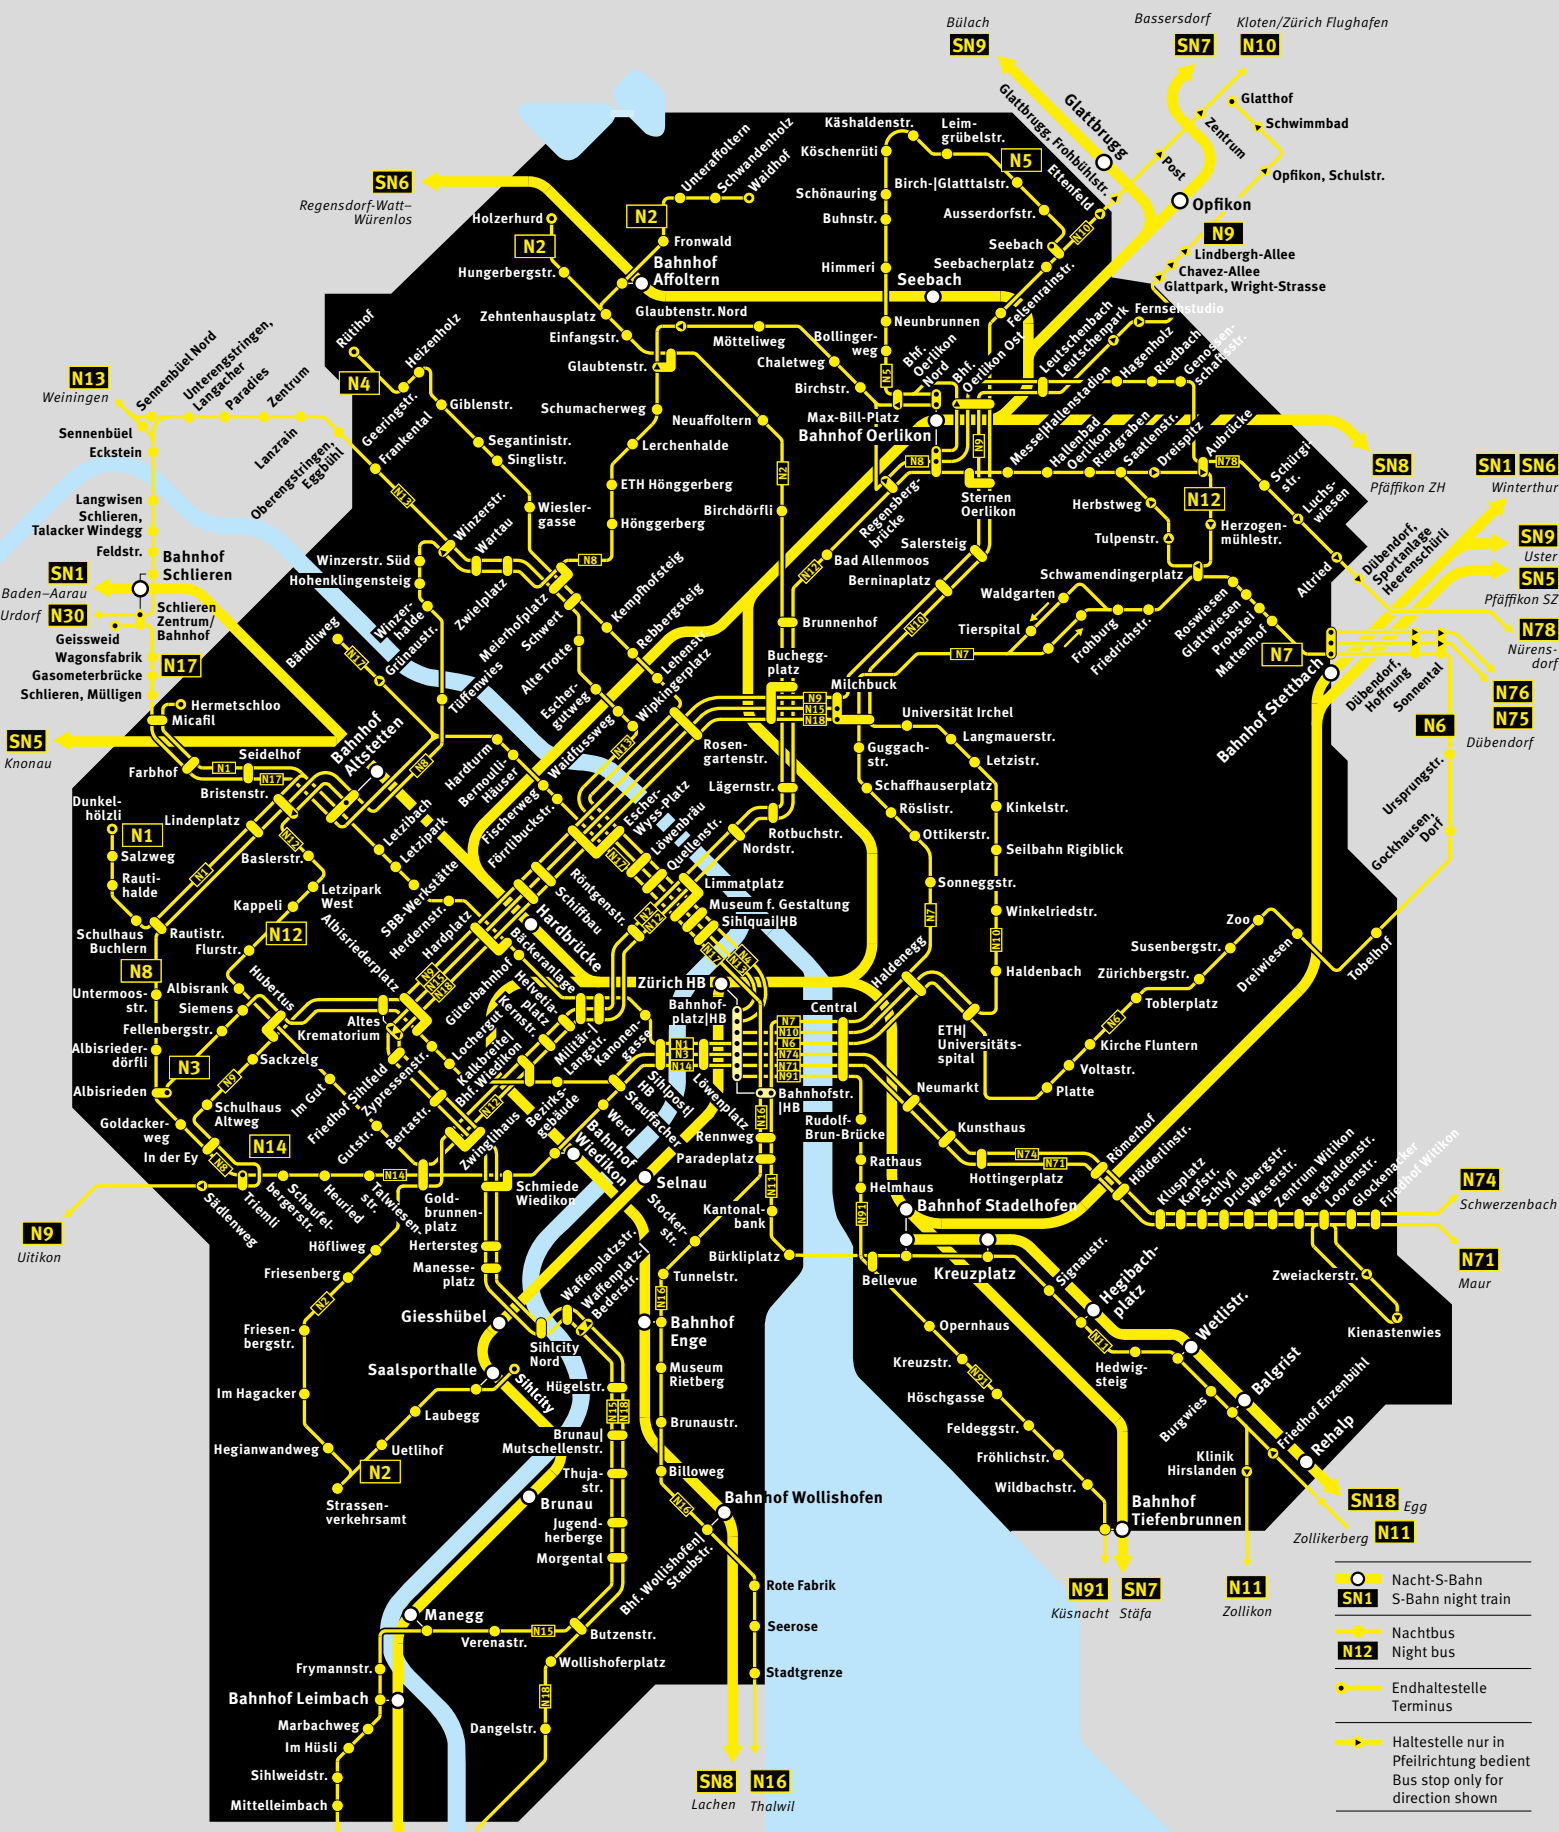

Nachtnetz Stadt Zürich

Nighttime network Zurich City

- Nacht-S-Bahn
- S-Bahn night train
- Nachtbus
- Night bus
- Endhaltestelle
- Terminus
- Haltestelle nur in Pfeilrichtung bedient
- Bus stop only for direction shown