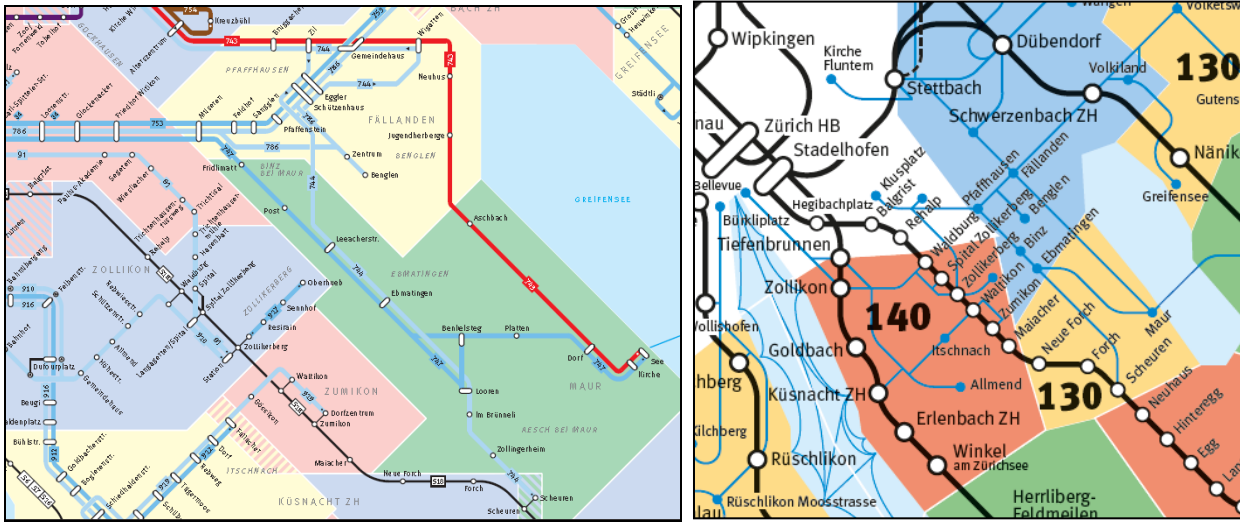

Spezialfall Ebmatingen

Situation Linien- und Lokalnetz

Situation Zonen

Situation

Die **ZVV Linie 744** verkehrt in den HVZ Montag bis Freitag von Scheuren (Zone 130) nach Stettbach und stellt je nach Fahrplan den Anschluss innerhalb der Zone 130 nach Maur / Linie 701 in Ebmatingen resp. Ebmatingen, Looren her. Diese Haltestellen liegen in der Zone 121.

Ticketlösung

Inhaber von ZVV-Fahrausweisen, in denen die Zonen 130 / 140 oder 130 / 142 eingeschlossen sind, können im Verkehr aus Richtung Region Forch nach Maur (oder umgekehrt) den Umstieg zwischen den Buslinien 744 und 701 in Ebmatingen vornehmen, ohne die Zone 121 mitlösen zu müssen.

Für die Selbstbedienung können Tickets nach zBsp. Forch gelöst werden.